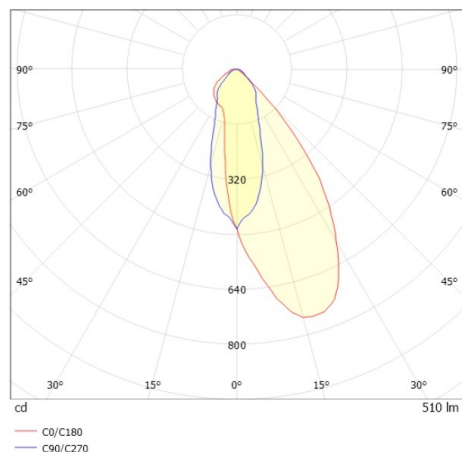

COZY

573-020091900606d

COZY WALLWASHER R DOWNLIGHT AD INCASSO in alluminio, nero, simile a RAL 9005, Decoro nero, riflettore Dark in plastica purissima sottovuoto fascio 38°, emissione luminosa diretta, UGR <22, senza alimentatore, dimmerabilità: DALI, IP20

DISEGNO

DETTAGLI TECNICI

tipo di lampadina	LED 15W
flusso luminoso [lm]	510
temperatura colore [K]	3000K
CRI	>90
UGR	<22
Ottica	riflettore Dark in plastica purissima sottovuoto
Designer	Serge Cornelissen
Alimentatore	senza alimentatore
area di emissione luce	diretta
ang.del fascio lumin.[°]	38°
classe di tensione [V]	24 VDC
Materiale	alluminio
altezza [mm]	67
diametro [mm]	120
taglio soffitto [mm]	110
spessore soffitto [mm]	1-25
profondità d'inc. [mm]	97
classe di protezione [IP]	IP20
classe di protezione	classe di protezione II
resistenza agli urti	IK06
peso netto [kg]	0,43
Colore lampada	nero
RAL	9005
Colore decoro	nero
cod.EAN	9010506961515
durata di vita [h]	L80 B10 50 000
cl. efficienza energ.	E

CURVA DISTRIBUZIONE LUCE

I valori indicati sono nominali. Tolleranza della potenza e del flusso luminoso +/- 10%. Tolleranza della temperatura colore: +/- 150 K. I valori sono riferiti ad una temperatura ambiente di 25°C, salvo diversa indicazione.