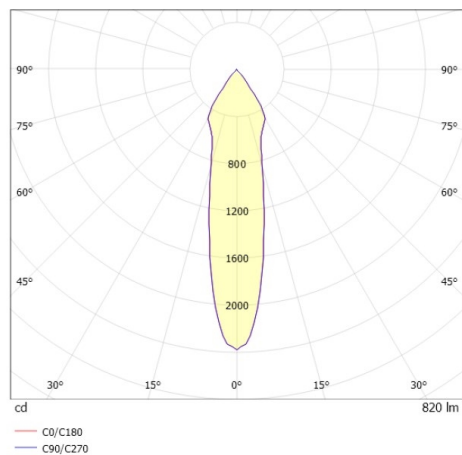

RIDE

577-007110543060

RIDE MOVA S SYSTEM INSERT INSERTO LUMINOSO in alluminio, nero, simile a RAL 9005, Decoro nero, riflettore Dark in plastica purissima sottovuoto fascio 24°, emissione luminosa diretta, girevole 350°, orientabile 90°, con alimentatore, max. 350mA, dimmerabilità: non dimmerabile, IP20

DISEGNO

DETTAGLI TECNICI

Potenza sistema [W]	14
tipo di lampadina	LED
flusso luminoso [lm]	820
corrente second. [mA]	350
temperatura colore [K]	2700K
CRI	>90
Ottica	riflettore Dark in plastica purissima sottovuoto
Designer	INHOUSE
Alimentatore	con alimentatore
Dimmerabilità	non dimmerabile
area di emissione luce	diretta
ang.del fascio lumin.[°]	24°
classe di tensione [V]	220-240V 50/60Hz
Materiale	alluminio
lunghezza [mm]	260
larghezza [mm]	67
altezza [mm]	112
classe di protezione [IP]	IP20
classe di protezione	classe di protezione I
peso netto [kg]	0,59
Colore lampada	nero
RAL	9005
Colore decoro	nero
cod.EAN	9010870501997
durata di vita [h]	L80 B10 50 000
cl. efficienza energ.	D
quantità lampade B16A	50

CURVA DISTRIBUZIONE LUCE

I valori indicati sono nominali. Tolleranza della potenza e del flusso luminoso +/- 10%. Tolleranza della temperatura colore: +/- 150 K. I valori sono riferiti ad una temperatura ambiente di 25°C, salvo diversa indicazione.