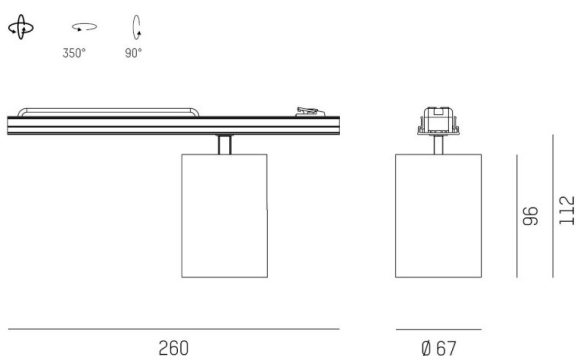

RIDE

577-007110643050

RIDE MOVA S SYSTEM INSERT INSERTO LUMINOSO in alluminio, bianco, simile a RAL 9016, Decoro bianco, riflettore Dark in plastica purissima sottovuoto fascio 40°, emissione luminosa diretta, girevole 350°, orientabile 90°, con alimentatore, max. 350mA, dimmerabilità: non dimmerabile, IP20

DISEGNO

DETTAGLI TECNICI

Potenza sistema [W]	14
tipo di lampadina	LED
flusso luminoso [lm]	950
corrente second. [mA]	350
temperatura colore [K]	2700K
CRI	>90
Ottica	riflettore Dark in plastica purissima sottovuoto
Designer	INHOUSE
Alimentatore	con alimentatore
Dimmerabilità	non dimmerabile
area di emissione luce	diretta
ang.del fascio lumin.[°]	40°
classe di tensione [V]	220-240V 50/60Hz
Materiale	alluminio
lunghezza [mm]	260
larghezza [mm]	67
altezza [mm]	112
classe di protezione [IP]	IP20
classe di protezione	classe di protezione I
peso netto [kg]	0,59
Colore lampada	bianco
RAL	9016
Colore decoro	bianco
cod.EAN	9010870502062
durata di vita [h]	L80 B10 50 000
cl. efficienza energ.	D
quantità lampade B16A	50