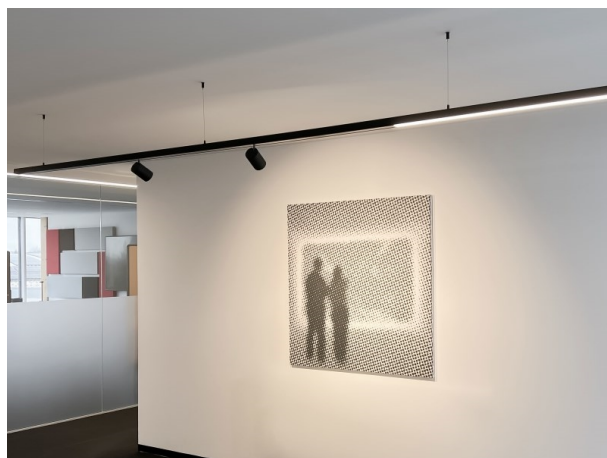

RIDE

577-007110643050

RIDE MOVA S SYSTEM INSERT INSERTO LUMINOSO in alluminio, bianco, simile a RAL 9016, Decoro bianco, riflettore Dark in plastica purissima sottovuoto fascio 40°, emissione luminosa diretta, girevole 350°, orientabile 90°, con alimentatore, max. 350mA, dimmerabilità: non dimmerabile, IP20

DISEGNO

DETTAGLI TECNICI

Potenza sistema [W]	14
tipo di lampadina	LED
flusso luminoso [lm]	950
corrente second. [mA]	350
temperatura colore [K]	2700K
CRI	>90
Ottica	riflettore Dark in plastica purissima sottovuoto
Designer	INHOUSE
Alimentatore	con alimentatore
Dimmerabilità	non dimmerabile
area di emissione luce	diretta
ang.del fascio lumin.[°]	40°
classe di tensione [V]	220-240V 50/60Hz
Materiale	alluminio
lunghezza [mm]	260
larghezza [mm]	67
altezza [mm]	112
classe di protezione [IP]	IP20
classe di protezione	classe di protezione I
peso netto [kg]	0,59
Colore lampada	bianco
RAL	9016
Colore decoro	bianco
cod.EAN	9010870502062
durata di vita [h]	L80 B10 50 000
cl. efficienza energ.	D
quantità lampade B16A	50