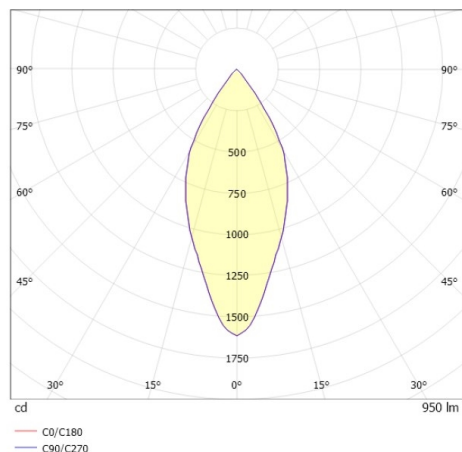

RIDE

577-007110643050

RIDE MOVA S SYSTEM INSERT INSERTO LUMINOSO in alluminio, bianco, simile a RAL 9016, Decoro bianco, riflettore Dark in plastica purissima sottovuoto fascio 40°, emissione luminosa diretta, girevole 350°, orientabile 90°, con alimentatore, max. 350mA, dimmerabilità: non dimmerabile, IP20

DISEGNO

DETTAGLI TECNICI

Potenza sistema [W]	14
tipo di lampadina	LED
flusso luminoso [lm]	950
corrente second. [mA]	350
temperatura colore [K]	2700K
CRI	>90
Ottica	riflettore Dark in plastica purissima sottovuoto
Designer	INHOUSE
Alimentatore	con alimentatore
Dimmerabilità	non dimmerabile
area di emissione luce	diretta
ang.del fascio lumin.[°]	40°
classe di tensione [V]	220-240V 50/60Hz
Materiale	alluminio
lunghezza [mm]	260
larghezza [mm]	67
altezza [mm]	112
classe di protezione [IP]	IP20
classe di protezione	classe di protezione I
peso netto [kg]	0,59
Colore lampada	bianco
RAL	9016
Colore decoro	bianco
cod.EAN	9010870502062
durata di vita [h]	L80 B10 50 000
cl. efficienza energ.	D
quantità lampade B16A	50

CURVA DISTRIBUZIONE LUCE

I valori indicati sono nominali. Tolleranza della potenza e del flusso luminoso +/- 10%. Tolleranza della temperatura colore: +/- 150 K. I valori sono riferiti ad una temperatura ambiente di 25°C, salvo diversa indicazione.