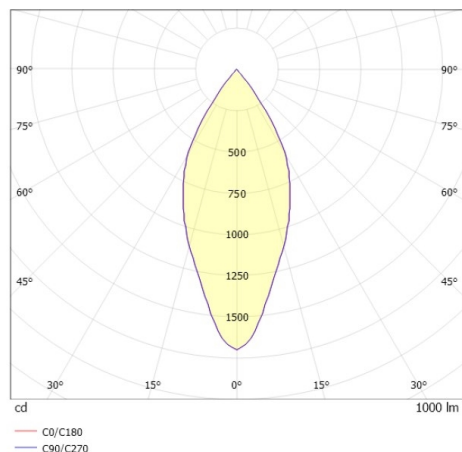

RIDE

577-007110649050

RIDE MOVA S SYSTEM INSERT INSERTO LUMINOSO in alluminio, bianco, simile a RAL 9016, Decoro bianco, riflettore Dark in plastica purissima sottovuoto fascio 40°, emissione luminosa diretta, girevole 350°, orientabile 90°, con alimentatore, max. 350mA, dimmerabilità: non dimmerabile, IP20

DISEGNO

DETTAGLI TECNICI

Potenza sistema [W]	14
tipo di lampadina	LED
flusso luminoso [lm]	1000
corrente second. [mA]	350
temperatura colore [K]	3000K
CRI	>90
Ottica	riflettore Dark in plastica purissima sottovuoto
Designer	INHOUSE
Alimentatore	con alimentatore
Dimmerabilità	non dimmerabile
area di emissione luce	diretta
ang.del fascio lumin.[°]	40°
classe di tensione [V]	220-240V 50/60Hz
Materiale	alluminio
lunghezza [mm]	260
larghezza [mm]	67
altezza [mm]	112
classe di protezione [IP]	IP20
classe di protezione	classe di protezione I
peso netto [kg]	0,59
Colore lampada	bianco
RAL	9016
Colore decoro	bianco
cod.EAN	9010870502031
durata di vita [h]	L80 B10 50 000
cl. efficienza energ.	D
quantità lampade B16A	50

CURVA DISTRIBUZIONE LUCE

I valori indicati sono nominali. Tolleranza della potenza e del flusso luminoso +/- 10%. Tolleranza della temperatura colore: +/- 150 K. I valori sono riferiti ad una temperatura ambiente di 25°C, salvo diversa indicazione.