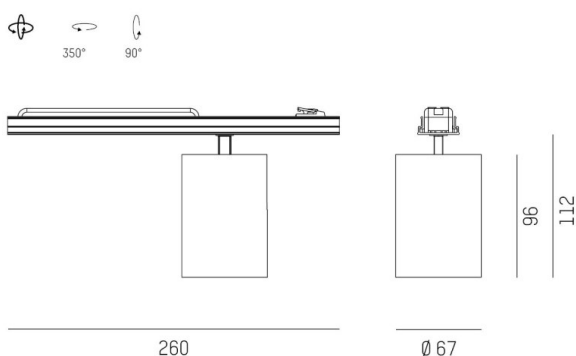

RIDE

577-007110649050

RIDE MOVA S SYSTEM INSERT INSERTO LUMINOSO in alluminio, bianco, simile a RAL 9016, Decoro bianco, riflettore Dark in plastica purissima sottovuoto fascio 40°, emissione luminosa diretta, girevole 350°, orientabile 90°, con alimentatore, max. 350mA, dimmerabilità: non dimmerabile, IP20

DISEGNO

DETTAGLI TECNICI

Potenza sistema [W]	14
tipo di lampadina	LED
flusso luminoso [lm]	1000
corrente second. [mA]	350
temperatura colore [K]	3000K
CRI	>90
Ottica	riflettore Dark in plastica purissima sottovuoto
Designer	INHOUSE
Alimentatore	con alimentatore
Dimmerabilità	non dimmerabile
area di emissione luce	diretta
ang.del fascio lumin.[°]	40°
classe di tensione [V]	220-240V 50/60Hz
Materiale	alluminio
lunghezza [mm]	260
larghezza [mm]	67
altezza [mm]	112
classe di protezione [IP]	IP20
classe di protezione	classe di protezione I
peso netto [kg]	0,59
Colore lampada	bianco
RAL	9016
Colore decoro	bianco
cod.EAN	9010870502031
durata di vita [h]	L80 B10 50 000
cl. efficienza energ.	D
quantità lampade B16A	50