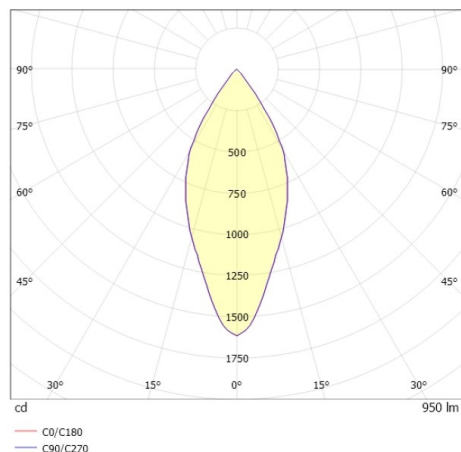

RIDE

577-00721064305d

RIDE MOVA S SYSTEM INSERT INSERTO LUMINOSO in alluminio, bianco, simile a RAL 9016, Decoro bianco, riflettore Dark in plastica purissima sottovuoto fascio 40°, emissione luminosa diretta, girevole 350°, orientabile 90°, con alimentatore, max. 350mA, dimmerabilità: DALI, IP20

DISEGNO

DETTAGLI TECNICI

Potenza sistema [W]	14
tipo di lampadina	LED
flusso luminoso [lm]	950
corrente second. [mA]	350
temperatura colore [K]	2700K
CRI	>90
Ottica	riflettore Dark in plastica purissima sottovuoto
Designer	INHOUSE
Alimentatore	con alimentatore
area di emissione luce	diretta
ang.del fascio lumin.[°]	40°
classe di tensione [V]	220-240V 50/60Hz
Materiale	alluminio
lunghezza [mm]	560
larghezza [mm]	67
altezza [mm]	112
classe di protezione [IP]	IP20
classe di protezione I	classe di protezione I
peso netto [kg]	0,68
Colore lampada	bianco
RAL	9016
Colore decoro	bianco
cod.EAN	9010870502437
durata di vita [h]	L80 B10 50 000
cl. efficienza energ.	D
quantità lampade B16A	50

CURVA DISTRIBUZIONE LUCE

I valori indicati sono nominali. Tolleranza della potenza e del flusso luminoso +/- 10%. Tolleranza della temperatura colore: +/- 150 K. I valori sono riferiti ad una temperatura ambiente di 25°C, salvo diversa indicazione.