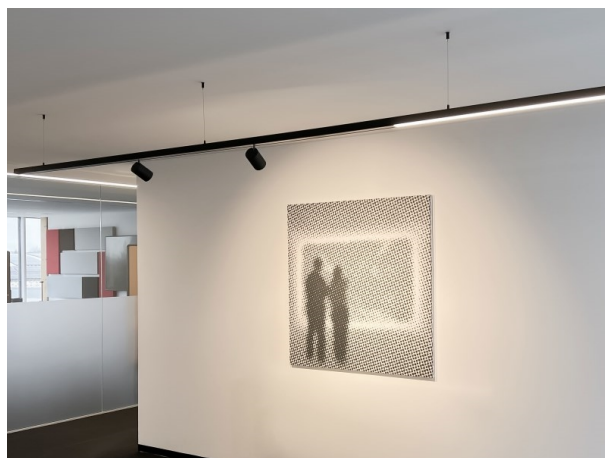

RIDE

577-00721064305d

RIDE MOVA S SYSTEM INSERT INSERTO LUMINOSO in alluminio, bianco, simile a RAL 9016, Decoro bianco, riflettore Dark in plastica purissima sottovuoto fascio 40°, emissione luminosa diretta, girevole 350°, orientabile 90°, con alimentatore, max. 350mA, dimmerabilità: DALI, IP20

DISEGNO

DETTAGLI TECNICI

Potenza sistema [W]	14
tipo di lampadina	LED
flusso luminoso [lm]	950
corrente second. [mA]	350
temperatura colore [K]	2700K
CRI	>90
Ottica	riflettore Dark in plastica purissima sottovuoto
Designer	INHOUSE
Alimentatore	con alimentatore
area di emissione luce	diretta
ang.del fascio lumin.[°]	40°
classe di tensione [V]	220-240V 50/60Hz
Materiale	alluminio
lunghezza [mm]	560
larghezza [mm]	67
altezza [mm]	112
classe di protezione [IP]	IP20
classe di protezione I	classe di protezione I
peso netto [kg]	0,68
Colore lampada	bianco
RAL	9016
Colore decoro	bianco
cod.EAN	9010870502437
durata di vita [h]	L80 B10 50 000
cl. efficienza energ.	D
quantità lampade B16A	50