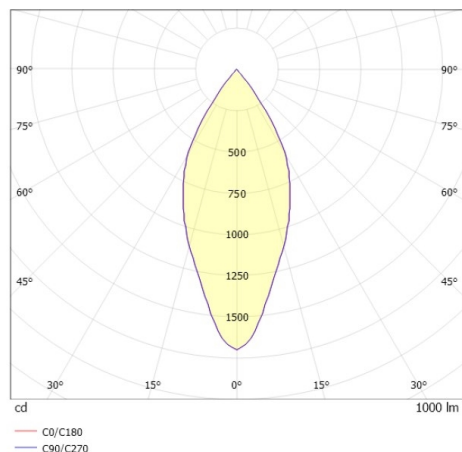

RIDE

577-00721064905d

RIDE MOVA S SYSTEM INSERT INSERTO LUMINOSO in alluminio, bianco, simile a RAL 9016, Decoro bianco, riflettore Dark in plastica purissima sottovuoto fascio 40°, emissione luminosa diretta, girevole 350°, orientabile 90°, con alimentatore, max. 350mA, dimmerabilità: DALI, IP20

DISEGNO

DETTAGLI TECNICI

Potenza sistema [W]	14
tipo di lampadina	LED
flusso luminoso [lm]	1000
corrente second. [mA]	350
temperatura colore [K]	3000K
CRI	>90
Ottica	riflettore Dark in plastica purissima sottovuoto
Designer	INHOUSE
Alimentatore	con alimentatore
area di emissione luce	diretta
ang.del fascio lumin.[°]	40°
classe di tensione [V]	220-240V 50/60Hz
Materiale	alluminio
lunghezza [mm]	560
larghezza [mm]	67
altezza [mm]	112
classe di protezione[IP]	IP20
classe di protezione	classe di protezione I
peso netto [kg]	0,73
Colore lampada	bianco
RAL	9016
Colore decoro	bianco
cod.EAN	9010870502406
durata di vita [h]	L80 B10 50 000
cl. efficienza energ.	D
quantità lampade B16A	50

CURVA DISTRIBUZIONE LUCE

I valori indicati sono nominali. Tolleranza della potenza e del flusso luminoso +/- 10%. Tolleranza della temperatura colore: +/- 150 K. I valori sono riferiti ad una temperatura ambiente di 25°C, salvo diversa indicazione.