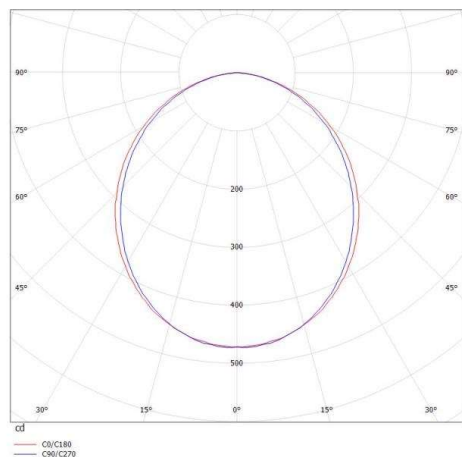

RIDE

577-01302102306d

RIDE IP54 SD DECKENAUFBAULEUCHTE aus stranggepresstem Aluminiumprofil, schwarz, ähnlich RAL 9005, satinierte PMMA-Abdeckung für homogene Ausleuchtung Lichtaustritt direkt, mit Betriebsgerät, max. 500mA, Dimmbarkeit: DALI, IP54,

SKIZZE

TECHNISCHE DETAILS

Systemleistung [W]	15
Leuchtmittel	LED
Lichtstrom [lm]	1230
Strom Sek. [mA]	500
Lichtfarbe [K]	2700K
CRI	>90
Optik	PMMA Opaldiffuser flach
Designer	INHOUSE
Betriebsgerät	mit Betriebsgerät
Dimmbarkeit	DALI
Lichtaustritt	direkt
Spannung [V]	220-240V 50/60Hz
Material	stranggepresstem Aluminiumprofil
Breite [mm]	39
Höhe [mm]	37
Schutzart [IP]	IP54
Schutzklasse	Schutzklasse I
Stoßfestigkeit	IK03
Nettogewicht [kg]	1,61
Farbe Leuchte	schwarz
RAL	9005
EAN-Nummer	9010506408713
Lebensdauer [h]	L80 B10 50 000
Energieeffizienzkl.	E
Anz Leuchten B16A	50

LICHTVERTEILUNGSKURVE

Die Werte sind Bemessungswerte. Leistung und Lichtstrom unterliegen initial einer Toleranz von +/- 10%. Toleranz der Farbtemperatur: +/- 150 K. Die Werte gelten wenn nicht anders angegeben für eine Umgebungstemperatur von 25°C.