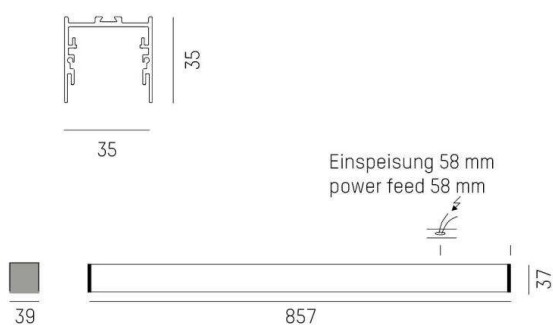

RIDE

577-01302102306d

RIDE IP54 SD DECKENAUFBAULEUCHTE aus stranggepresstem Aluminiumprofil, schwarz, ähnlich RAL 9005, satinierte PMMA-Abdeckung für homogene Ausleuchtung Lichtaustritt direkt, mit Betriebsgerät, max. 500mA, Dimmbarkeit: DALI, IP54,

SKIZZE

TECHNISCHE DETAILS

Systemleistung [W]	15
Leuchtmittel	LED
Lichtstrom [lm]	1230
Strom Sek. [mA]	500
Lichtfarbe [K]	2700K
CRI	>90
Optik	PMMA Opaldiffuser flach
Designer	INHOUSE
Betriebsgerät	mit Betriebsgerät
Dimmbarkeit	DALI
Lichtaustritt	direkt
Spannung [V]	220-240V 50/60Hz
Material	stranggepresstem Aluminiumprofil
Breite [mm]	39
Höhe [mm]	37
Schutzart [IP]	IP54
Schutzklasse	Schutzklasse I
Stoßfestigkeit	IK03
Nettogewicht [kg]	1,61
Farbe Leuchte	schwarz
RAL	9005
EAN-Nummer	9010506408713
Lebensdauer [h]	L80 B10 50 000
Energieeffizienzkl.	E
Anz Leuchten B16A	50

LICHTVERTEILUNGSKURVE

Die Werte sind Bemessungswerte. Leistung und Lichtstrom unterliegen initial einer Toleranz von +/- 10%. Toleranz der Farbtemperatur: +/- 150 K. Die Werte gelten wenn nicht anders angegeben für eine Umgebungstemperatur von 25°C.