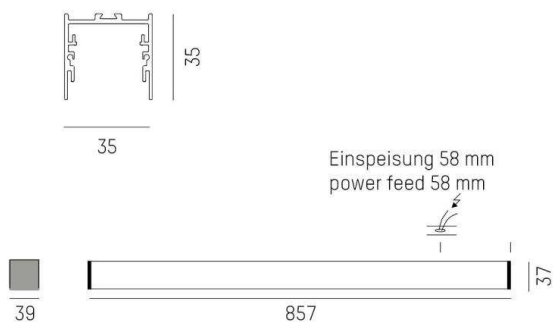

RIDE

577-013021024060

RIDE IP54 SD DECKENAUFBAULEUCHTE aus stranggepresstem Aluminiumprofil, schwarz, ähnlich RAL 9005, satinierte PMMA-Abdeckung für homogene Ausleuchtung Lichtaustritt direkt, mit Betriebsgerät, max. 500mA, Dimmbarkeit: nicht dimmbar, IP54,

SKIZZE

TECHNISCHE DETAILS

Systemleistung [W]	15
Leuchtmittel	LED
Lichtstrom [lm]	1400
Strom Sek. [mA]	500
Lichtfarbe [K]	4000K
CRI	>90
Optik	PMMA Opaldiffuser flach
Designer	INHOUSE
Betriebsgerät	mit Betriebsgerät
Dimmbarkeit	nicht dimmbar
Lichtaustritt	direkt
Spannung [V]	220-240V 50/60Hz
Material	stranggepresstem Aluminiumprofil
Breite [mm]	39
Höhe [mm]	37
Schutzart [IP]	IP54
Schutzklasse	Schutzklasse I
Stoßfestigkeit	IK03
Nettogewicht [kg]	1,46
Farbe Leuchte	schwarz
RAL	9005
EAN-Nummer	9008905700248
Lebensdauer [h]	L80 B10 50 000
Energieeffizienzkl.	E
Anz Leuchten B16A	50

LICHTVERTEILUNGSKURVE

Die Werte sind Bemessungswerte. Leistung und Lichtstrom unterliegen initial einer Toleranz von +/- 10%. Toleranz der Farbtemperatur: +/- 150 K. Die Werte gelten wenn nicht anders angegeben für eine Umgebungstemperatur von 25°C.