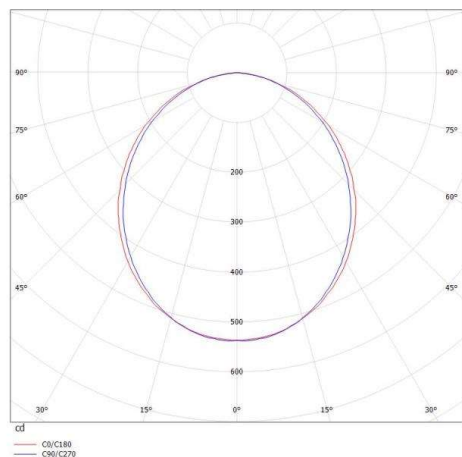

RIDE

577-013021024060

RIDE IP54 SD DECKENAUFBAULEUCHTE aus stranggepresstem Aluminiumprofil, schwarz, ähnlich RAL 9005, satinierte PMMA-Abdeckung für homogene Ausleuchtung Lichtaustritt direkt, mit Betriebsgerät, max. 500mA, Dimmbarkeit: nicht dimmbar, IP54,

SKIZZE

TECHNISCHE DETAILS

Systemleistung [W]	15
Leuchtmittel	LED
Lichtstrom [lm]	1400
Strom Sek. [mA]	500
Lichtfarbe [K]	4000K
CRI	>90
Optik	PMMA Opaldiffuser flach
Designer	INHOUSE
Betriebsgerät	mit Betriebsgerät
Dimmbarkeit	nicht dimmbar
Lichtaustritt	direkt
Spannung [V]	220-240V 50/60Hz
Material	stranggepresstem Aluminiumprofil
Breite [mm]	39
Höhe [mm]	37
Schutzart [IP]	IP54
Schutzklasse	Schutzklasse I
Stoßfestigkeit	IK03
Nettogewicht [kg]	1,46
Farbe Leuchte	schwarz
RAL	9005
EAN-Nummer	9008905700248
Lebensdauer [h]	L80 B10 50 000
Energieeffizienzkl.	E
Anz Leuchten B16A	50

LICHTVERTEILUNGSKURVE

Die Werte sind Bemessungswerte. Leistung und Lichtstrom unterliegen initial einer Toleranz von +/- 10%. Toleranz der Farbtemperatur: +/- 150 K. Die Werte gelten wenn nicht anders angegeben für eine Umgebungstemperatur von 25°C.