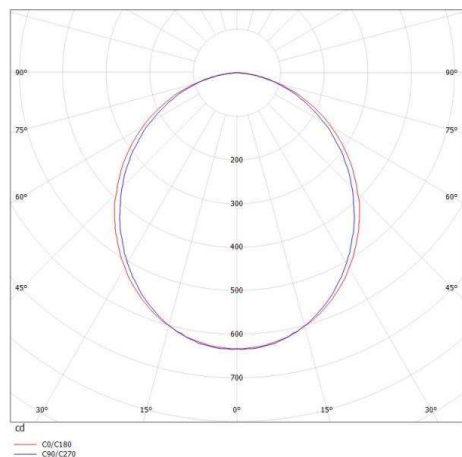

RIDE

577-013031023050

RIDE IP54 SD DECKENAUFBAULEUCHTE aus stranggepresstem Aluminiumprofil, weiß, ähnlich RAL 9016, satinierte PMMA-Abdeckung für homogene Ausleuchtung Lichtaustritt direkt, mit Betriebsgerät, max. 500mA, Dimmbarkeit: nicht dimmbar, IP54,

SKIZZE

TECHNISCHE DETAILS

Systemleistung [W]	19
Leuchtmittel	LED
Lichtstrom [lm]	1650
Strom Sek. [mA]	500
Lichtfarbe [K]	2700K
CRI	>90
Optik	PMMA Opaldiffuser flach
Designer	INHOUSE
Betriebsgerät	mit Betriebsgerät
Dimmbarkeit	nicht dimmbar
Lichtaustritt	direkt
Spannung [V]	220-240V 50/60Hz
Material	stranggepresstem Aluminiumprofil
Breite [mm]	39
Höhe [mm]	37
Schutzart [IP]	IP54
Schutzklasse	Schutzklasse I
Stoßfestigkeit	IK03
Nettogewicht [kg]	3,01
Farbe Leuchte	weiß
RAL	9016
EAN-Nummer	9008905694356
Lebensdauer [h]	L80 B10 50 000
Energieeffizienzkl.	E
Anz Leuchten B16A	50

LICHTVERTEILUNGSKURVE

Die Werte sind Bemessungswerte. Leistung und Lichtstrom unterliegen initial einer Toleranz von +/- 10%. Toleranz der Farbtemperatur: +/- 150 K. Die Werte gelten wenn nicht anders angegeben für eine Umgebungstemperatur von 25°C.