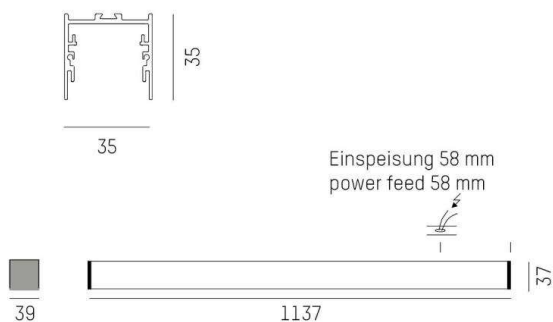

RIDE

577-013031023050

RIDE IP54 SD DECKENAUFBAULEUCHTE aus stranggepresstem Aluminiumprofil, weiß, ähnlich RAL 9016, satinierte PMMA-Abdeckung für homogene Ausleuchtung Lichtaustritt direkt, mit Betriebsgerät, max. 500mA, Dimmbarkeit: nicht dimmbar, IP54,

SKIZZE

TECHNISCHE DETAILS

Systemleistung [W]	19
Leuchtmittel	LED
Lichtstrom [lm]	1650
Strom Sek. [mA]	500
Lichtfarbe [K]	2700K
CRI	>90
Optik	PMMA Opaldiffuser flach
Designer	INHOUSE
Betriebsgerät	mit Betriebsgerät
Dimmbarkeit	nicht dimmbar
Lichtaustritt	direkt
Spannung [V]	220-240V 50/60Hz
Material	stranggepresstem Aluminiumprofil
Breite [mm]	39
Höhe [mm]	37
Schutzart [IP]	IP54
Schutzklasse	Schutzklasse I
Stoßfestigkeit	IK03
Nettogewicht [kg]	3,01
Farbe Leuchte	weiß
RAL	9016
EAN-Nummer	9008905694356
Lebensdauer [h]	L80 B10 50 000
Energieeffizienzkl.	E
Anz Leuchten B16A	50

LICHTVERTEILUNGSKURVE

Die Werte sind Bemessungswerte. Leistung und Lichtstrom unterliegen initial einer Toleranz von +/- 10%. Toleranz der Farbtemperatur: +/- 150 K. Die Werte gelten wenn nicht anders angegeben für eine Umgebungstemperatur von 25°C.