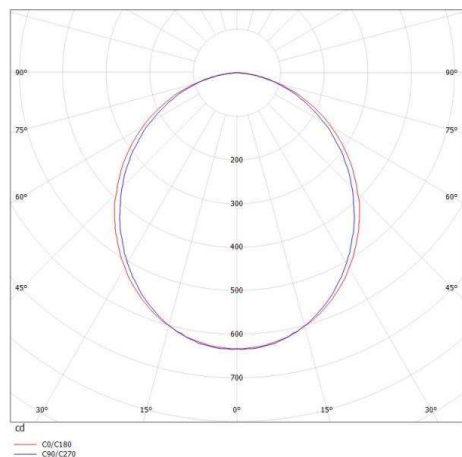

RIDE

577-01303102306d

RIDE IP54 SD DECKENAUFBAULEUCHTE aus stranggepresstem Aluminiumprofil, schwarz, ähnlich RAL 9005, satinierte PMMA-Abdeckung für homogene Ausleuchtung Lichtaustritt direkt, mit Betriebsgerät, max. 500mA, Dimmbarkeit: DALI, IP54,

SKIZZE

TECHNISCHE DETAILS

Systemleistung [W]	19
Leuchtmittel	LED
Lichtstrom [lm]	1650
Strom Sek. [mA]	500
Lichtfarbe [K]	2700K
CRI	>90
Optik	PMMA Opaldiffuser flach
Designer	INHOUSE
Betriebsgerät	mit Betriebsgerät
Dimmbarkeit	DALI
Lichtaustritt	direkt
Spannung [V]	220-240V 50/60Hz
Material	stranggepresstem Aluminiumprofil
Länge [mm]	1138,2
Breite [mm]	39
Höhe [mm]	37
Schutzart [IP]	IP54
Schutzklasse	Schutzklasse I
Stoßfestigkeit	IK03
Nettogewicht [kg]	1,95
Farbe Leuchte	schwarz
RAL	9005
EAN-Nummer	9008905940774
Lebensdauer [h]	L80 B10 50 000
Energieeffizienzkl.	E
Anz Leuchten B16A	50

LICHTVERTEILUNGSKURVE

Die Werte sind Bemessungswerte. Leistung und Lichtstrom unterliegen initial einer Toleranz von +/- 10%. Toleranz der Farbtemperatur: +/- 150 K. Die Werte gelten wenn nicht anders angegeben für eine Umgebungstemperatur von 25°C.