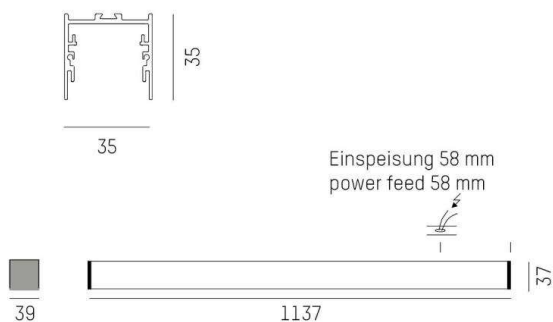

RIDE

577-01303102306d

RIDE IP54 SD DECKENAUFBAULEUCHTE aus stranggepresstem Aluminiumprofil, schwarz, ähnlich RAL 9005, satinierte PMMA-Abdeckung für homogene Ausleuchtung Lichtaustritt direkt, mit Betriebsgerät, max. 500mA, Dimmbarkeit: DALI, IP54,

SKIZZE

TECHNISCHE DETAILS

Systemleistung [W]	19
Leuchtmittel	LED
Lichtstrom [lm]	1650
Strom Sek. [mA]	500
Lichtfarbe [K]	2700K
CRI	>90
Optik	PMMA Opaldiffuser flach
Designer	INHOUSE
Betriebsgerät	mit Betriebsgerät
Dimmbarkeit	DALI
Lichtaustritt	direkt
Spannung [V]	220-240V 50/60Hz
Material	stranggepresstem Aluminiumprofil
Länge [mm]	1138,2
Breite [mm]	39
Höhe [mm]	37
Schutzart [IP]	IP54
Schutzklasse	Schutzklasse I
Stoßfestigkeit	IK03
Nettogewicht [kg]	1,95
Farbe Leuchte	schwarz
RAL	9005
EAN-Nummer	9008905940774
Lebensdauer [h]	L80 B10 50 000
Energieeffizienzkl.	E
Anz Leuchten B16A	50

LICHTVERTEILUNGSKURVE

Die Werte sind Bemessungswerte. Leistung und Lichtstrom unterliegen initial einer Toleranz von +/- 10%. Toleranz der Farbtemperatur: +/- 150 K. Die Werte gelten wenn nicht anders angegeben für eine Umgebungstemperatur von 25°C.