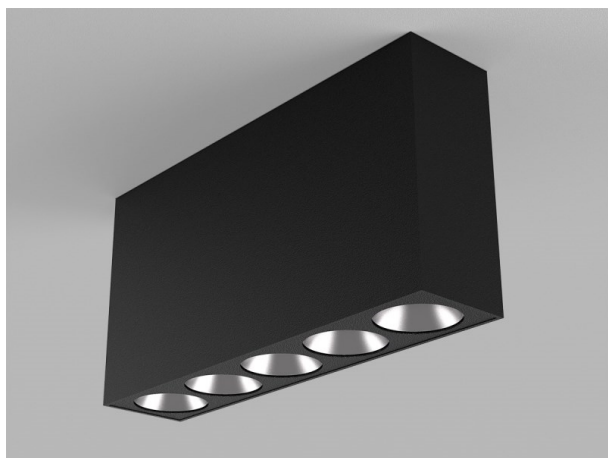

DARK NIGHT LENS

579-005020529060

DARK NIGHT LENS 5 SD DECKENAUFBAULEUCHTE aus Aluminium, schwarz matt, ähnlich RAL 9005, Dekor grau, hocheffizienter, vakuumbedampfter Reflektor aus Aluminium Ausstrahlwinkel 22°, Lichtaustritt direkt, UGR <16, mit Betriebsgerät, max. 700mA, Dimmbarkeit: nicht dimmbar, IP20,

SKIZZE

TECHNISCHE DETAILS

Systemleistung [W]	12
Leuchtmittel	LED
Lichtstrom [lm]	770
Strom Sek. [mA]	700
Lichtfarbe [K]	3000K
CRI	>90
UGR	<16
Optik	vakuumbedampfter Reflektor aus Aluminium
Betriebsgerät	mit Betriebsgerät
Dimmbarkeit	nicht dimmbar
Lichtaustritt	direkt
Ausstrahlwinkel [°]	22°
Spannung [V]	220-240V 50/60Hz
Material	Aluminium
Länge [mm]	181
Breite [mm]	40
Höhe [mm]	95
Schutzart [IP]	IP20
Schutzklasse	Schutzklasse I
Stoßfestigkeit	IK06
Nettogewicht [kg]	0,69
Farbe Leuchte	schwarz matt
RAL	9005
Farbe Dekor	grau
EAN-Nummer	9010506241310
Lebensdauer [h]	L80 B10 50 000
Energieeffizienzkl.	F
Anz Leuchten B16A	50