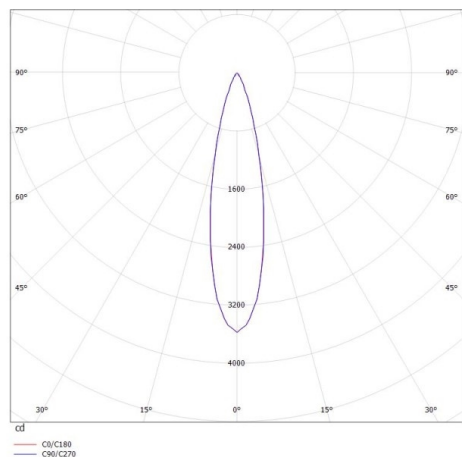

DARK NIGHT LENS

579-005020529060

DARK NIGHT LENS 5 SD DECKENAUFBAULEUCHTE aus Aluminium, schwarz matt, ähnlich RAL 9005, Dekor grau, hocheffizienter, vakuumbedampfter Reflektor aus Aluminium Ausstrahlwinkel 22°, Lichtaustritt direkt, UGR <16, mit Betriebsgerät, max. 700mA, Dimmbarkeit: nicht dimmbar, IP20,

SKIZZE

TECHNISCHE DETAILS

Systemleistung [W]	12
Leuchtmittel	LED
Lichtstrom [lm]	770
Strom Sek. [mA]	700
Lichtfarbe [K]	3000K
CRI	>90
UGR	<16
Optik	vakuumbedampfter Reflektor aus Aluminium
Betriebsgerät	mit Betriebsgerät
Dimmbarkeit	nicht dimmbar
Lichtaustritt	direkt
Ausstrahlwinkel [°]	22°
Spannung [V]	220-240V 50/60Hz
Material	Aluminium
Länge [mm]	181
Breite [mm]	40
Höhe [mm]	95
Schutzart [IP]	IP20
Schutzklasse	Schutzklasse I
Stoßfestigkeit	IK06
Nettogewicht [kg]	0,69
Farbe Leuchte	schwarz matt
RAL	9005
Farbe Dekor	grau
EAN-Nummer	9010506241310
Lebensdauer [h]	L80 B10 50 000
Energieeffizienzkl.	F
Anz Leuchten B16A	50

LICHTVERTEILUNGSKURVE

Die Werte sind Bemessungswerte. Leistung und Lichtstrom unterliegen initial einer Toleranz von +/- 10%. Toleranz der Farbtemperatur: +/- 150 K. Die Werte gelten wenn nicht anders angegeben für eine Umgebungstemperatur von 25°C.