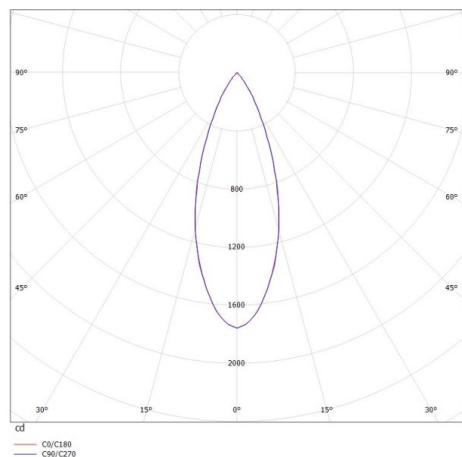

DARK NIGHT LENS

579-005020829060

DARK NIGHT LENS 5 SD DECKENAUFBAULEUCHTE aus Aluminium, schwarz matt, ähnlich RAL 9005, Dekor grau, hocheffizienter, vakuumbedampfter Reflektor aus Aluminium Ausstrahlwinkel 36°, Lichtaustritt direkt, UGR <16, mit Betriebsgerät, max. 700mA, Dimmbarkeit: nicht dimmbar, IP20,

SKIZZE

TECHNISCHE DETAILS

Systemleistung [W]	12
Leuchtmittel	LED
Lichtstrom [lm]	780
Strom Sek. [mA]	700
Lichtfarbe [K]	3000K
CRI	>90
UGR	<16
Optik	vakuumbedampfter Reflektor aus Aluminium
Betriebsgerät	mit Betriebsgerät
Dimmbarkeit	nicht dimmbar
Lichtaustritt	direkt
Ausstrahlwinkel [°]	36°
Spannung [V]	220-240V 50/60Hz
Material	Aluminium
Länge [mm]	181
Breite [mm]	40
Höhe [mm]	95
Schutzart [IP]	IP20
Schutzklasse	Schutzklasse I
Stoßfestigkeit	IK06
Nettogewicht [kg]	0,69
Farbe Leuchte	schwarz matt
RAL	9005
Farbe Dekor	grau
EAN-Nummer	9010506241358
Lebensdauer [h]	L80 B10 50 000
Energieeffizienzkl.	F
Anz Leuchten B16A	50

LICHTVERTEILUNGSKURVE

Die Werte sind Bemessungswerte. Leistung und Lichtstrom unterliegen initial einer Toleranz von +/- 10%. Toleranz der Farbtemperatur: +/- 150 K. Die Werte gelten wenn nicht anders angegeben für eine Umgebungstemperatur von 25°C.