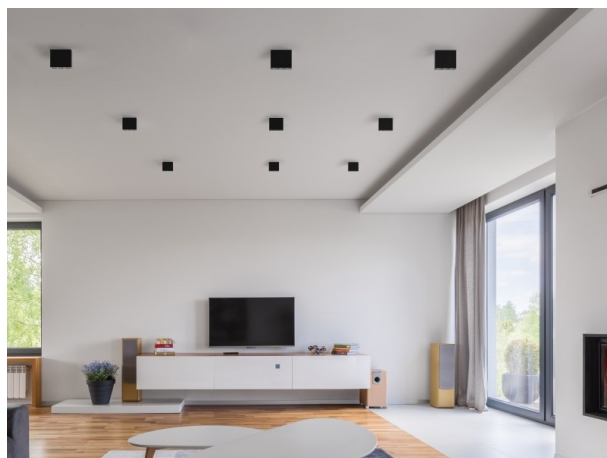

DARK NIGHT LENS

579-005040524060

DARK NIGHT LENS 5 SD DECKENAUFBAULEUCHTE aus Aluminium, schwarz matt, ähnlich RAL 9005, Dekor gold, hocheffizienter, vakuumbedampfter Reflektor aus Aluminium Ausstrahlwinkel 22°, Lichtaustritt direkt, UGR <16, mit Betriebsgerät, max. 700mA, Dimmbarkeit: nicht dimmbar, IP20,

SKIZZE

TECHNISCHE DETAILS

Systemleistung [W]	12
Leuchtmittel	LED
Lichtstrom [lm]	890
Strom Sek. [mA]	700
Lichtfarbe [K]	4000K
CRI	>90
UGR	<16
Optik	vakuumbedampfter Reflektor aus Aluminium
Betriebsgerät	mit Betriebsgerät
Dimmbarkeit	nicht dimmbar
Lichtaustritt	direkt
Ausstrahlwinkel [°]	22°
Spannung [V]	220-240V 50/60Hz
Material	Aluminium
Länge [mm]	181
Breite [mm]	40
Höhe [mm]	95
Schutzart [IP]	IP20
Schutzklasse	Schutzklasse I
Stoßfestigkeit	IK06
Nettogewicht [kg]	0,69
Farbe Leuchte	schwarz matt
RAL	9005
Farbe Dekor	gold
EAN-Nummer	9010506247947
Lebensdauer [h]	L80 B10 50 000
Energieeffizienzkl.	F
Anz Leuchten B16A	50