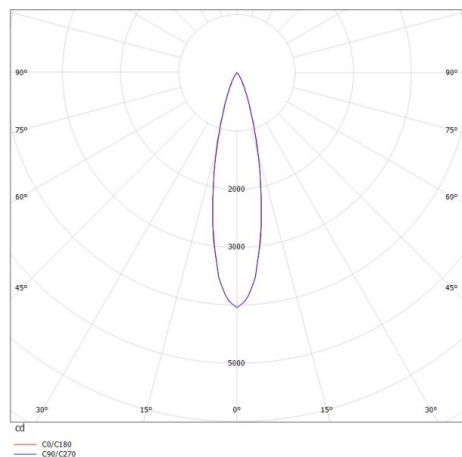

DARK NIGHT LENS

579-005040524060

DARK NIGHT LENS 5 SD DECKENAUFBAULEUCHTE aus Aluminium, schwarz matt, ähnlich RAL 9005, Dekor gold, hocheffizienter, vakuumbedampfter Reflektor aus Aluminium Ausstrahlwinkel 22°, Lichtaustritt direkt, UGR <16, mit Betriebsgerät, max. 700mA, Dimmbarkeit: nicht dimmbar, IP20,

SKIZZE

TECHNISCHE DETAILS

Systemleistung [W]	12
Leuchtmittel	LED
Lichtstrom [lm]	890
Strom Sek. [mA]	700
Lichtfarbe [K]	4000K
CRI	>90
UGR	<16
Optik	vakuumbedampfter Reflektor aus Aluminium
Betriebsgerät	mit Betriebsgerät
Dimmbarkeit	nicht dimmbar
Lichtaustritt	direkt
Ausstrahlwinkel [°]	22°
Spannung [V]	220-240V 50/60Hz
Material	Aluminium
Länge [mm]	181
Breite [mm]	40
Höhe [mm]	95
Schutzart [IP]	IP20
Schutzklasse	Schutzklasse I
Stoßfestigkeit	IK06
Nettogewicht [kg]	0,69
Farbe Leuchte	schwarz matt
RAL	9005
Farbe Dekor	gold
EAN-Nummer	9010506247947
Lebensdauer [h]	L80 B10 50 000
Energieeffizienzkl.	F
Anz Leuchten B16A	50

LICHTVERTEILUNGSKURVE

Die Werte sind Bemessungswerte. Leistung und Lichtstrom unterliegen initial einer Toleranz von +/- 10%. Toleranz der Farbtemperatur: +/- 150 K. Die Werte gelten wenn nicht anders angegeben für eine Umgebungstemperatur von 25°C.