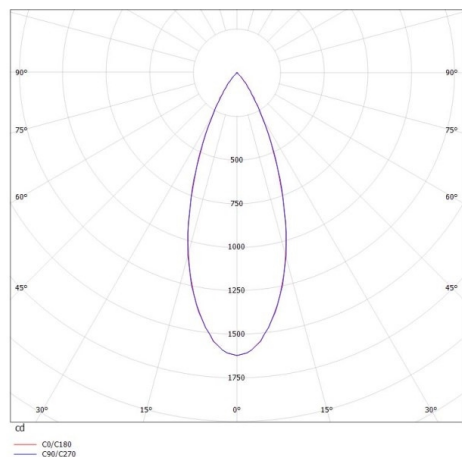

**DARK NIGHT LENS**

**579-005040829060**

DARK NIGHT LENS 5 SD DECKENAUFBAULEUCHTE aus Aluminium, schwarz matt, ähnlich RAL 9005, Dekor gold, hocheffizienter, vakuumbedampfter Reflektor aus Aluminium Ausstrahlwinkel 36°, Lichtaustritt direkt, UGR <16, mit Betriebsgerät, max. 700mA, Dimmbarkeit: nicht dimmbar, IP20,

**SKIZZE**

**TECHNISCHE DETAILS**

Systemleistung [W]	12
Leuchtmittel	LED
Lichtstrom [lm]	780
Strom Sek. [mA]	700
Lichtfarbe [K]	3000K
CRI	>90
UGR	<16
Optik	vakuumbedampfter Reflektor aus Aluminium
Betriebsgerät	mit Betriebsgerät
Dimmbarkeit	nicht dimmbar
Lichtaustritt	direkt
Ausstrahlwinkel [°]	36°
Spannung [V]	220-240V 50/60Hz
Material	Aluminium
Länge [mm]	181
Breite [mm]	40
Höhe [mm]	95
Schutzart [IP]	IP20
Schutzklasse	Schutzklasse I
Stoßfestigkeit	IK06
Nettogewicht [kg]	0,69
Farbe Leuchte	schwarz matt
RAL	9005
Farbe Dekor	gold
EAN-Nummer	9010506248036
Lebensdauer [h]	L80 B10 50 000
Energieeffizienzkl.	F
Anz Leuchten B16A	50

**LICHTVERTEILUNGSKURVE**

Die Werte sind Bemessungswerte. Leistung und Lichtstrom unterliegen initial einer Toleranz von +/- 10%. Toleranz der Farbtemperatur: +/- 150 K. Die Werte gelten wenn nicht anders angegeben für eine Umgebungstemperatur von 25°C.