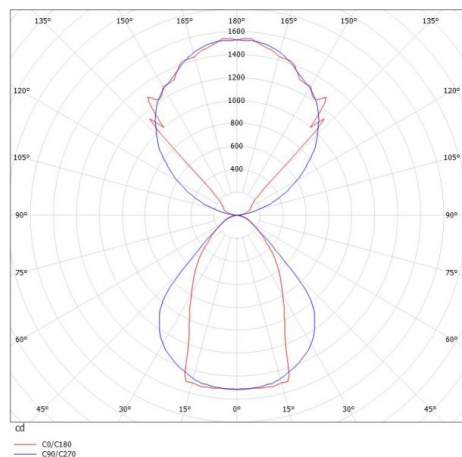

SKIZZE

TECHNISCHE DETAILS

Systemleistung [W]	68
Leuchtmittel	LED
Lichtstrom [lm]	5840
Lichtfarbe [K]	3000K
CRI	>80
Optik	Mikroprismenabdeckung
Designer	INHOUSE
Betriebsgerät	mit Betriebsgerät
Dimmbarkeit	DALI
Lichtaustritt	direkt/- indirekt
Spannung [V]	220-240V 50/60Hz
Material	stranggepresstem Aluminiumprofil

Länge [mm]	1441
Breite [mm]	60
Höhe [mm]	144
Schutzart [IP]	IP20
Schutzklasse	Schutzklasse I
Nettogewicht [kg]	8,02

Farbe Leuchte	schwarz
RAL	9005
EAN-Nummer	9008905247620
Lebensdauer [h]	L80 B10 50 000

LICHTVERTEILUNGSKURVE

Die Werte sind Bemessungswerte. Leistung und Lichtstrom unterliegen initial einer Toleranz von +/- 10%. Toleranz der Farbtemperatur: +/- 150 K. Die Werte gelten wenn nicht anders angegeben für eine Umgebungstemperatur von 25°C.