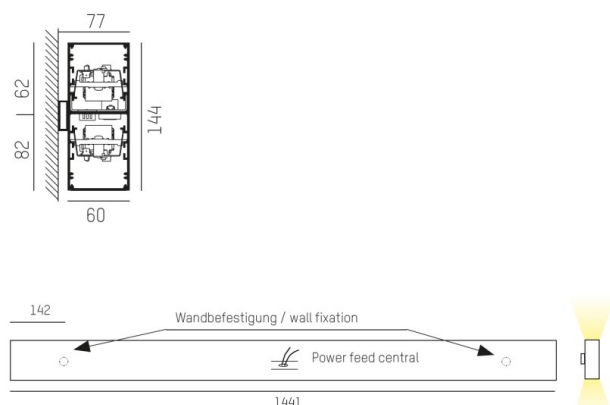

LOG OUT UP & DOWN

581-4296mpddd

LOG OUT UP/DOWN W WANDAUFBAULEUCHTE aus stranggepresstem Aluminiumprofil, schwarz, ähnlich RAL 9005, mikroprismatische PMMA-Abdeckung für ausgezeichnete Entblendung Lichtaustritt direkt/- indirekt, mit Betriebsgerät, Dimmbarkeit: DALI, IP20,

SKIZZE

TECHNISCHE DETAILS

Systemleistung [W]	68
Leuchtmittel	LED
Lichtstrom [lm]	5840
Lichtfarbe [K]	3000K
CRI	>80
Optik	Mikroprismenabdeckung
Designer	INHOUSE
Betriebsgerät	mit Betriebsgerät
Dimmbarkeit	DALI
Lichtaustritt	direkt/- indirekt
Spannung [V]	220-240V 50/60Hz
Material	stranggepresstem Aluminiumprofil

Länge [mm]	1441
Breite [mm]	60
Höhe [mm]	144
Schutzart [IP]	IP20
Schutzklasse	Schutzklasse I
Nettogewicht [kg]	8,02

Farbe Leuchte	schwarz
RAL	9005
EAN-Nummer	9008905247620
Lebensdauer [h]	L80 B10 50 000