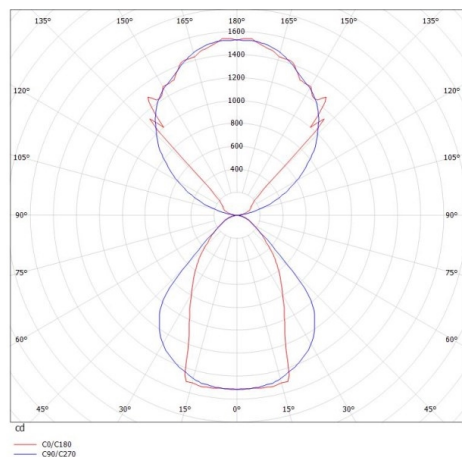

SKIZZE

TECHNISCHE DETAILS

Systemleistung [W]	68
Leuchtmittel	LED
Lichtstrom [lm]	5840
Lichtfarbe [K]	3000K
CRI	>80
Optik	Mikroprismenabdeckung
Designer	INHOUSE
Betriebsgerät	mit Betriebsgerät
Dimmbarkeit	DALI
Lichtaustritt	direkt/- indirekt
Spannung [V]	220-240V 50/60Hz
Material	stranggepresstem Aluminiumprofil

Länge [mm]	1441
Breite [mm]	60
Höhe [mm]	144
Schutzart [IP]	IP20
Schutzklasse	Schutzklasse I
Nettogewicht [kg]	7,89
Farbe Leuchte	natur eloxiert
EAN-Nummer	9008905247668
Lebensdauer [h]	L80 B10 50 000

LICHTVERTEILUNGSKURVE

Die Werte sind Bemessungswerte. Leistung und Lichtstrom unterliegen initial einer Toleranz von +/- 10%. Toleranz der Farbtemperatur: +/- 150 K. Die Werte gelten wenn nicht anders angegeben für eine Umgebungstemperatur von 25°C.