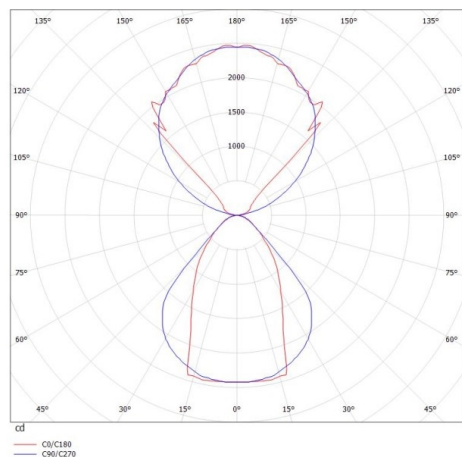

SKIZZE

TECHNISCHE DETAILS

Systemleistung [W]	108
Leuchtmittel	LED
Lichtstrom [lm]	9350
Lichtfarbe [K]	3000K
CRI	>80
Optik	Mikroprismenabdeckung
Designer	INHOUSE
Betriebsgerät	mit Betriebsgerät
Dimmbarkeit	nicht dimmbar
Lichtaustritt	direkt/- indirekt
Spannung [V]	220-240V 50/60Hz
Material	stranggepresstem Aluminiumprofil

Länge [mm]	2299
Breite [mm]	60
Höhe [mm]	144
Schutzart [IP]	IP20
Schutzklasse	Schutzklasse I
Nettogewicht [kg]	12,22
Farbe Leuchte	weiß
RAL	9016
EAN-Nummer	9008905212840
Lebensdauer [h]	L80 B10 50 000

LICHTVERTEILUNGSKURVE

Die Werte sind Bemessungswerte. Leistung und Lichtstrom unterliegen initial einer Toleranz von +/- 10%. Toleranz der Farbtemperatur: +/- 150 K. Die Werte gelten wenn nicht anders angegeben für eine Umgebungstemperatur von 25°C.