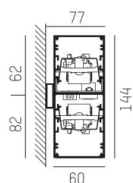

LOG OUT UP & DOWN

581-44108mp

LOG OUT UP/DOWN W WANDAUFBAULEUCHTE aus stranggepresstem Aluminiumprofil, natur eloxiert, mikroprismatische PMMA-Abdeckung für ausgezeichnete Entblendung Lichtaustritt direkt/- indirekt, mit Betriebsgerät, Dimmbarkeit: nicht dimmbar, IP20,

SKIZZE

TECHNISCHE DETAILS

Systemleistung [W]	136
Leuchtmittel	LED
Lichtstrom [lm]	12320
Lichtfarbe [K]	4000K
CRI	>80
Optik	Mikroprismenabdeckung
Designer	INHOUSE
Betriebsgerät	mit Betriebsgerät
Dimmbarkeit	nicht dimmbar
Lichtaustritt	direkt/- indirekt
Spannung [V]	220-240V 50/60Hz
Material	stranggepresstem Aluminiumprofil
Länge [mm]	2869
Breite [mm]	60
Höhe [mm]	144
Schutzart [IP]	IP20
Schutzklasse	Schutzklasse I
Nettogewicht [kg]	14,99
Farbe Leuchte	natur eloxiert
EAN-Nummer	9008905213700
Lebensdauer [h]	L80 B10 50 000