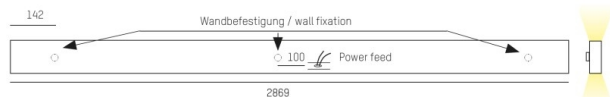

LOG OUT UP & DOWN

581-44108mp

LOG OUT UP/DOWN W WANDAUFBAULEUCHTE aus stranggepresstem Aluminiumprofil, natur eloxiert, mikroprismatische PMMA-Abdeckung für ausgezeichnete Entblendung Lichtaustritt direkt/- indirekt, mit Betriebsgerät, Dimmbarkeit: nicht dimmbar, IP20,

SKIZZE

TECHNISCHE DETAILS

Systemleistung [W]	136
Leuchtmittel	LED
Lichtstrom [lm]	12320
Lichtfarbe [K]	4000K
CRI	>80
Optik	Mikroprismenabdeckung
Designer	INHOUSE
Betriebsgerät	mit Betriebsgerät
Dimmbarkeit	nicht dimmbar
Lichtaustritt	direkt/- indirekt
Spannung [V]	220-240V 50/60Hz
Material	stranggepresstem Aluminiumprofil
Länge [mm]	2869
Breite [mm]	60
Höhe [mm]	144
Schutzart [IP]	IP20
Schutzklasse	Schutzklasse I
Nettogewicht [kg]	14,99
Farbe Leuchte	natur eloxiert
EAN-Nummer	9008905213700
Lebensdauer [h]	L80 B10 50 000