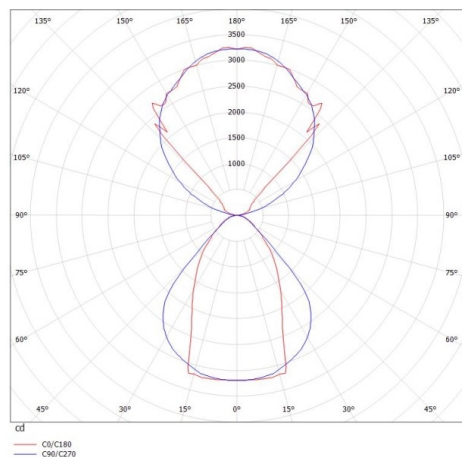

LOG OUT UP & DOWN

581-44108mp

LOG OUT UP/DOWN W WANDAUFBAULEUCHTE aus stranggepresstem Aluminiumprofil, natur eloxiert, mikroprismatische PMMA-Abdeckung für ausgezeichnete Entblendung Lichtaustritt direkt/- indirekt, mit Betriebsgerät, Dimmbarkeit: nicht dimmbar, IP20,

SKIZZE

TECHNISCHE DETAILS

Systemleistung [W]	136
Leuchtmittel	LED
Lichtstrom [lm]	12320
Lichtfarbe [K]	4000K
CRI	>80
Optik	Mikroprismenabdeckung
Designer	INHOUSE
Betriebsgerät	mit Betriebsgerät
Dimmbarkeit	nicht dimmbar
Lichtaustritt	direkt/- indirekt
Spannung [V]	220-240V 50/60Hz
Material	stranggepresstem Aluminiumprofil
Länge [mm]	2869
Breite [mm]	60
Höhe [mm]	144
Schutzart [IP]	IP20
Schutzklasse	Schutzklasse I
Nettogewicht [kg]	14,99
Farbe Leuchte	natur eloxiert
EAN-Nummer	9008905213700
Lebensdauer [h]	L80 B10 50 000

LICHTVERTEILUNGSKURVE

Die Werte sind Bemessungswerte. Leistung und Lichtstrom unterliegen initial einer Toleranz von +/- 10%. Toleranz der Farbtemperatur: +/- 150 K. Die Werte gelten wenn nicht anders angegeben für eine Umgebungstemperatur von 25°C.