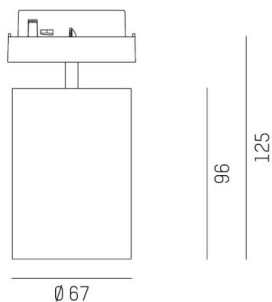

DASH 2

599-103010429040

DASH 2 VOLARE FARETTO DA BINARIO CON AD. BIFASE VOLARE in alluminio, grigio, simile a RAL 9006, riflettore in alluminio purissima sottovuoto di elevata efficienza energetica accessorio: vetro, fascio 40°, emissione luminosa diretto, UGR <19, girevole 350°, orientabile 90°, con alimentatore, dimmerabilità: non dimmerabile, adattatore/basetta grigio, IP20

DISEGNO

DETTAGLI TECNICI

Potenza sistema [W]	10
tipo di lampadina	LED
flusso luminoso [lm]	560
temperatura colore [K]	3000K
CRI	>90
UGR	<19
Ottica	riflettore in alluminio purissimo sottovuoto
Designer	INHOUSE
Alimentatore	con alimentatore
Dimmerabilità	non dimmerabile
area di emissione luce	diretta
ang.del fascio lumin.[°]	40°
classe di tensione [V]	220-240V 50/60Hz
Materiale	alluminio
lunghezza [mm]	72
altezza [mm]	125
diametro [mm]	67
classe di protezione[IP]	IP20
classe di protezione	classe di protezione I
resistenza agli urti	IK01
peso netto [kg]	1,11
Colore lampada	grigio
RAL	9006
Colore adattatore/basetta	grigio
cod.EAN	9010506800685
durata di vita [h]	L80 B10 20 000
cl. efficienza energ.	G
quantità lampade B16A	200

CURVA DISTRIBUZIONE LUCE

I valori indicati sono nominali. Tolleranza della potenza e del flusso luminoso +/- 10%. Tolleranza della temperatura colore: +/- 150 K. I valori sono riferiti ad una temperatura ambiente di 25°C, salvo diversa indicazione.