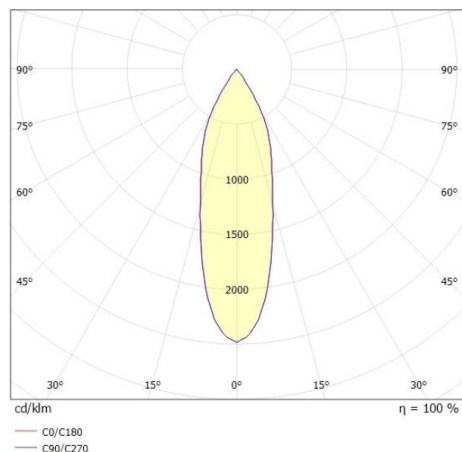

DASH 2

599-103010429040

DASH 2 VOLARE FARETTO DA BINARIO CON AD. BIFASE VOLARE in alluminio, grigio, simile a RAL 9006, riflettore in alluminio purissima sottovuoto di elevata efficienza energetica accessorio: vetro, fascio 40°, emissione luminosa diretto, UGR <19, girevole 350°, orientabile 90°, con alimentatore, dimmerabilità: non dimmerabile, adattatore/basetta grigio, IP20

DISEGNO

DETTAGLI TECNICI

Potenza sistema [W]	10
tipo di lampadina	LED
flusso luminoso [lm]	560
temperatura colore [K]	3000K
CRI	>90
UGR	<19
Ottica	riflettore in alluminio purissimo sottovuoto
Designer	INHOUSE
Alimentatore	con alimentatore
Dimmerabilità	non dimmerabile
area di emissione luce	diretta
ang.del fascio lumin.[°]	40°
classe di tensione [V]	220-240V 50/60Hz
Materiale	alluminio
lunghezza [mm]	72
altezza [mm]	125
diametro [mm]	67
classe di protezione[IP]	IP20
classe di protezione	classe di protezione I
resistenza agli urti	IK01
peso netto [kg]	1,11
Colore lampada	grigio
RAL	9006
Colore adattatore/basetta	grigio
cod.EAN	9010506800685
durata di vita [h]	L80 B10 20 000
cl. efficienza energ.	G
quantità lampade B16A	200

CURVA DISTRIBUZIONE LUCE

I valori indicati sono nominali. Tolleranza della potenza e del flusso luminoso +/- 10%. Tolleranza della temperatura colore: +/- 150 K. I valori sono riferiti ad una temperatura ambiente di 25°C, salvo diversa indicazione.