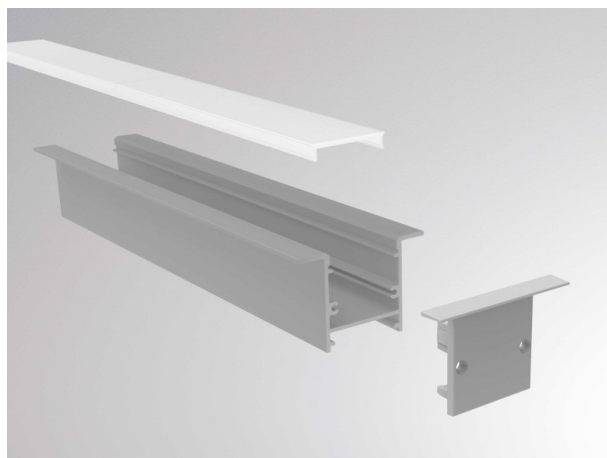

MAXI PROFIL

600-e205w

MAXI EINBAU PROFILO PER STRIP LED in alluminio, bianco, simile a RAL 9016, dimmerabilità: non dimmerabile, IP20

DISEGNO

DETTAGLI TECNICI

Dimmerabilità	non dimmerabile
Materiale	alluminio
lunghezza [mm]	2000
larghezza [mm]	37
altezza [mm]	25
taglio soffitto [mm]	24mm x L-3mm
profondità d'inc. [mm]	23,8
classe di protezione[IP]	IP20
peso netto [kg]	0,61
Colore lampada	bianco
RAL	9016
cod.EAN	9010506028027