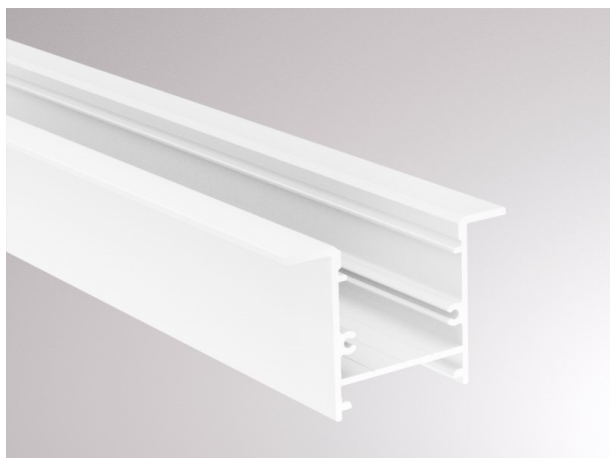

MAXI PROFIL

600-e205w

MAXI EINBAU PROFILO PER STRIP LED in alluminio, bianco, simile a RAL 9016, dimmerabilità: non dimmerabile, IP20

DISEGNO

DETTAGLI TECNICI

Dimmerabilità	non dimmerabile
Materiale	alluminio
lunghezza [mm]	2000
larghezza [mm]	37
altezza [mm]	25
taglio soffitto [mm]	24mm x L-3mm
profondità d'inc. [mm]	23,8
classe di protezione[IP]	IP20
peso netto [kg]	0,61
Colore lampada	bianco
RAL	9016
cod.EAN	9010506028027