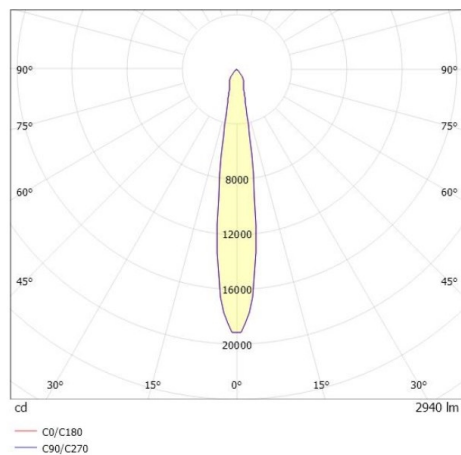

SHOP STAR LEAN

608-00301022405pv2

SHOPSTAR LEAN TRACK SCHIENENSTRAHLER MIT 3-PH ADAPTER aus Aluminium, weiß, ähnlich RAL 9016, hocheffizienter, vakuumbedampfter Reflektor aus Aluminium Ausstrahlwinkel 15°, Lichtaustritt direkt, drehbar 350°, schwenkbar 90°, mit Betriebsgerät, max. 700mA, Dimmbarkeit: Pulse-DALI, Adapter/Baldachin weiß, IP20,

SKIZZE

TECHNISCHE DETAILS

Systemleistung [W]	27
Leuchtmittel	LED
Lichtstrom [lm]	2940
Strom Sek. [mA]	700
Lichtfarbe [K]	4000K
CRI	>90
Optik	vakuumbedampfter Reflektor aus Aluminium
Designer	INHOUSE
Betriebsgerät	mit Betriebsgerät
Dimmbarkeit	Pulse-DALI
Lichtaustritt	direkt
Ausstrahlwinkel [°]	15°
Spannung [V]	220-240V 50/60Hz
Material	Aluminium
Länge [mm]	253
Höhe [mm]	150
Durchmesser [mm]	95
Schutzart [IP]	IP20
Schutzklasse	Schutzklasse II
Nettogewicht [kg]	0,99
Farbe Leuchte	weiß
RAL	9016
Farbe Adapter/Baldachin	weiß
EAN-Nummer	9010870129009
Lebensdauer [h]	L80 B10 50 000
Energieeffizienzkl.	D
Anz Leuchten B16A	50

LICHTVERTEILUNGSKURVE

Die Werte sind Bemessungswerte. Leistung und Lichtstrom unterliegen initial einer Toleranz von +/- 10%. Toleranz der Farbtemperatur: +/- 150 K. Die Werte gelten wenn nicht anders angegeben für eine Umgebungstemperatur von 25°C.