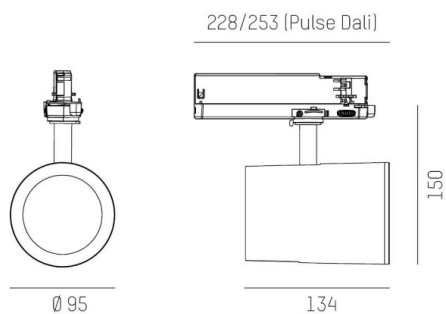

SHOP STAR LEAN

608-00301022405pv2

SHOPSTAR LEAN TRACK SCHIENENSTRAHLER MIT 3-PH ADAPTER aus Aluminium, weiß, ähnlich RAL 9016, hocheffizienter, vakuumbedampfter Reflektor aus Aluminium Ausstrahlwinkel 15°, Lichtaustritt direkt, drehbar 350°, schwenkbar 90°, mit Betriebsgerät, max. 700mA, Dimmbarkeit: Pulse-DALI, Adapter/Baldachin weiß, IP20,

SKIZZE

TECHNISCHE DETAILS

Systemleistung [W]	27
Leuchtmittel	LED
Lichtstrom [lm]	2940
Strom Sek. [mA]	700
Lichtfarbe [K]	4000K
CRI	>90
Optik	vakuumbedampfter Reflektor aus Aluminium
Designer	INHOUSE
Betriebsgerät	mit Betriebsgerät
Dimmbarkeit	Pulse-DALI
Lichtaustritt	direkt
Ausstrahlwinkel [°]	15°
Spannung [V]	220-240V 50/60Hz
Material	Aluminium
Länge [mm]	253
Höhe [mm]	150
Durchmesser [mm]	95
Schutzart [IP]	IP20
Schutzklasse	Schutzklasse II
Nettogewicht [kg]	0,99
Farbe Leuchte	weiß
RAL	9016
Farbe Adapter/Baldachin	weiß
EAN-Nummer	9010870129009
Lebensdauer [h]	L80 B10 50 000
Energieeffizienzkl.	D
Anz Leuchten B16A	50