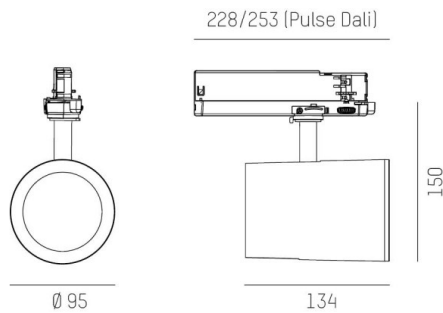

SHOP STAR LEAN

608-00301124306pv2

SHOPSTAR LEAN TRACK SCHIENENSTRAHLER MIT 3-PH ADAPTER aus Aluminium, schwarz, ähnlich RAL 9005, hocheffizienter, vakuumbedampfter Reflektor aus Aluminium ohne Schutzglas Ausstrahlwinkel 15°, Lichtaustritt direkt, drehbar 350°, schwenkbar 90°, mit Betriebsgerät, max. 700mA, Dimmbarkeit: Pulse-DALI, Adapter/Baldachin schwarz, IP20,

SKIZZE

TECHNISCHE DETAILS

Systemleistung [W]	27
Leuchtmittel	LED
Lichtstrom [lm]	2970
Strom Sek. [mA]	700
Lichtfarbe [K]	2700K
CRI	PREMIUM>90
Optik	Reflektor aus Aluminium ohne Schutzglas
Designer	INHOUSE
Betriebsgerät	mit Betriebsgerät
Dimmbarkeit	Pulse-DALI
Lichtaustritt	direkt
Ausstrahlwinkel [°]	15°
Spannung [V]	220-240V 50/60Hz
Material	Aluminium
Länge [mm]	253
Höhe [mm]	150
Durchmesser [mm]	95
Schutzart [IP]	IP20
Schutzklasse	Schutzklasse II
Nettogewicht [kg]	0,99
Farbe Leuchte	schwarz
RAL	9005
Farbe Adapter/Baldachin	schwarz
EAN-Nummer	9010870130210
Lebensdauer [h]	L80 B10 50 000
Energieeffizienzkl.	E
Anz Leuchten B16A	50