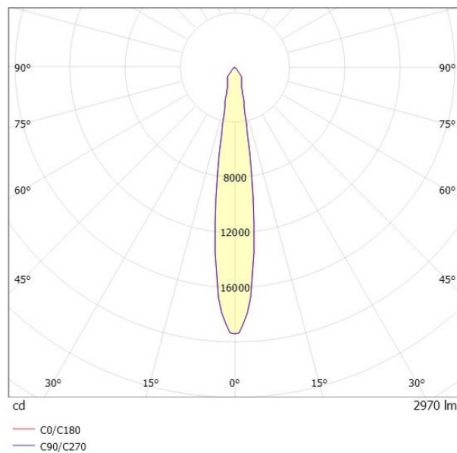

SHOP STAR LEAN

608-00301124306pv2

SHOPSTAR LEAN TRACK SCHIENENSTRAHLER MIT 3-PH ADAPTER aus Aluminium, schwarz, ähnlich RAL 9005, hocheffizienter, vakuumbedampfter Reflektor aus Aluminium ohne Schutzglas Ausstrahlwinkel 15°, Lichtaustritt direkt, drehbar 350°, schwenkbar 90°, mit Betriebsgerät, max. 700mA, Dimmbarkeit: Pulse-DALI, Adapter/Baldachin schwarz, IP20,

SKIZZE

TECHNISCHE DETAILS

Systemleistung [W]	27
Leuchtmittel	LED
Lichtstrom [lm]	2970
Strom Sek. [mA]	700
Lichtfarbe [K]	2700K
CRI	PREMIUM>90
Optik	Reflektor aus Aluminium ohne Schutzglas
Designer	INHOUSE
Betriebsgerät	mit Betriebsgerät
Dimmbarkeit	Pulse-DALI
Lichtaustritt	direkt
Ausstrahlwinkel [°]	15°
Spannung [V]	220-240V 50/60Hz
Material	Aluminium
Länge [mm]	253
Höhe [mm]	150
Durchmesser [mm]	95
Schutzart [IP]	IP20
Schutzklasse	Schutzklasse II
Nettogewicht [kg]	0,99
Farbe Leuchte	schwarz
RAL	9005
Farbe Adapter/Baldachin	schwarz
EAN-Nummer	9010870130210
Lebensdauer [h]	L80 B10 50 000
Energieeffizienzkl.	E
Anz Leuchten B16A	50

LICHTVERTEILUNGSKURVE

Die Werte sind Bemessungswerte. Leistung und Lichtstrom unterliegen initial einer Toleranz von +/- 10%. Toleranz der Farbtemperatur: +/- 150 K. Die Werte gelten wenn nicht anders angegeben für eine Umgebungstemperatur von 25°C.