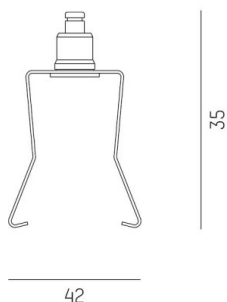

TRAIL

610-000500000000

SKIZZE

TECHNISCHE DETAILS

Dimmbarkeit	nicht dimmbar
Material	Edelstahl
Breite [mm]	42
Höhe [mm]	35
Schutzart [IP]	IP20
Nettogewicht [kg]	0,01
Farbe Leuchte	nickel
EAN-Nummer	9010506355475

LICHTVERTEILUNGSKURVE

Die Werte sind Bemessungswerte. Leistung und Lichtstrom unterliegen initial einer Toleranz von +/- 10%.  
Toleranz der Farbtemperatur: +/- 150 K. Die Werte gelten wenn nicht anders angegeben für eine  
Umgebungstemperatur von 25°C.