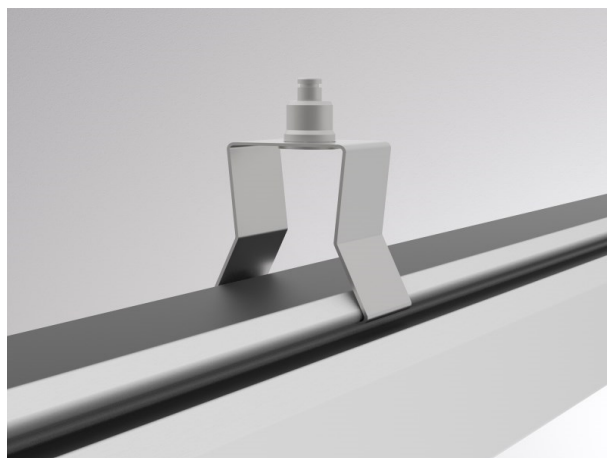

TRAIL

610-000500000000

SKIZZE

TECHNISCHE DETAILS

Dimmbarkeit	nicht dimmbar
Material	Edelstahl
Breite [mm]	42
Höhe [mm]	35
Schutzart [IP]	IP20
Nettogewicht [kg]	0,01
Farbe Leuchte	nickel
EAN-Nummer	9010506355475