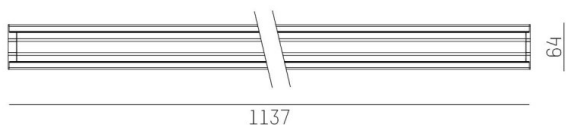

**TRAIL**

**610-3254011319060**

TRAIL LIGHT INSERT IP54 WB INSERTO PER CANALE VUOTO in alluminio, nero, simile a RAL 9005, ottica lineare fascio 90°, emissione luminosa diretta, UGR <25, con alimentatore, max. 250mA, dimmerabilità: non dimmerabile, cablaggio passante 7-polig, IP54

**DISEGNO**

**DETTAGLI TECNICI**

Potenza sistema [W]	23,5
tipo di lampadina	LED
flusso luminoso [lm]	3840
corrente second. [mA]	250
temperatura colore [K]	3000K
CRI	>80
UGR	<25
Ottica	ottica lineare
Designer	INHOUSE
Alimentatore	con alimentatore
Dimmerabilità	non dimmerabile
area di emissione luce	diretta
ang.del fascio lumin.[°]	90°
classe di tensione [V]	220-240V 50/60Hz
cablaggio passante	7-polig
Materiale	alluminio
lunghezza [mm]	1137
larghezza [mm]	64
altezza [mm]	25
classe di protezione [IP]	IP54
classe di protezione I	classe di protezione I
resistenza agli urti	IK06
peso netto [kg]	1,43
Colore lampada	nero
RAL	9005
cod.EAN	9010870863378
durata di vita [h]	L90 B10 100 000
temperatura ambiente	-20° bis +50°
cl. efficienza energ.	C
quantità lampade B16A	52
Conforme IFS	Si