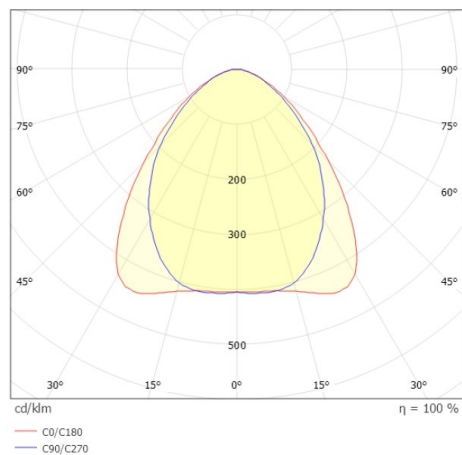

**TRAIL**

**610-3254011319060**

TRAIL LIGHT INSERT IP54 WB INSERTO PER CANALE VUOTO in alluminio, nero, simile a RAL 9005, ottica lineare fascio 90°, emissione luminosa diretta, UGR <25, con alimentatore, max. 250mA, dimmerabilità: non dimmerabile, cablaggio passante 7-polig, IP54

**DISEGNO**

**DETTAGLI TECNICI**

Potenza sistema [W]	23,5
tipo di lampadina	LED
flusso luminoso [lm]	3840
corrente second. [mA]	250
temperatura colore [K]	3000K
CRI	>80
UGR	<25
Ottica	ottica lineare
Designer	INHOUSE
Alimentatore	con alimentatore
Dimmerabilità	non dimmerabile
area di emissione luce	diretta
ang.del fascio lumin.[°]	90°
classe di tensione [V]	220-240V 50/60Hz
cablaggio passante	7-polig
Materiale	alluminio
lunghezza [mm]	1137
larghezza [mm]	64
altezza [mm]	25
classe di protezione [IP]	IP54
classe di protezione I	classe di protezione I
resistenza agli urti	IK06
peso netto [kg]	1,43
Colore lampada	nero
RAL	9005
cod.EAN	9010870863378
durata di vita [h]	L90 B10 100 000
temperatura ambiente	-20° bis +50°
cl. efficienza energ.	C
quantità lampade B16A	52
Conforme IFS	Si

**CURVA DISTRIBUZIONE LUCE**

I valori indicati sono nominali. Tolleranza della potenza e del flusso luminoso +/- 10%. Tolleranza della temperatura colore: +/- 150 K. I valori sono riferiti ad una temperatura ambiente di 25°C, salvo diversa indicazione.