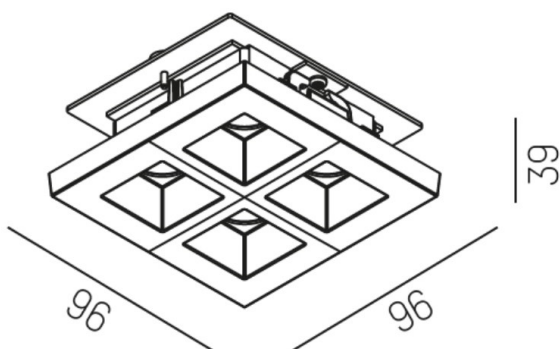

**GRID**

**629-3012296**

GRID R EINBAUSTRAHLER aus Metall, schwarz, ähnlich RAL 9005, Linsenoptik mit Entblendungsraster Ausstrahlwinkel 30°, Lichtaustritt direkt, UGR <19, ohne Betriebsgerät, max. 700mA, Dimmbarkeit: siehe Betriebsgerät, IP20, Zubehör separat ordern

**SKIZZE**

**TECHNISCHE DETAILS**

Leuchtmittel	LED 9W
Lichtstrom [lm]	570
Strom Sek. [mA]	700
Lichtfarbe [K]	3000K
CRI	>90
UGR	<19
Optik	Linsenoptik mit Entblendungsraster
Designer	INHOUSE
Betriebsgerät	ohne Betriebsgerät
Dimmbarkeit	siehe Betriebsgerät
Lichtaustritt	direkt
Ausstrahlwinkel [°]	30°
Material	Metall
Länge [mm]	96
Breite [mm]	96
Höhe [mm]	39
Schutzart [IP]	IP20
Schutzklasse	Schutzklasse II
Nettogewicht [kg]	0,19
Farbe Leuchte	schwarz
RAL	9005
EAN-Nummer	9008905616532
Lebensdauer [h]	L80 B10 50 000
Energieeffizienzkl.	G