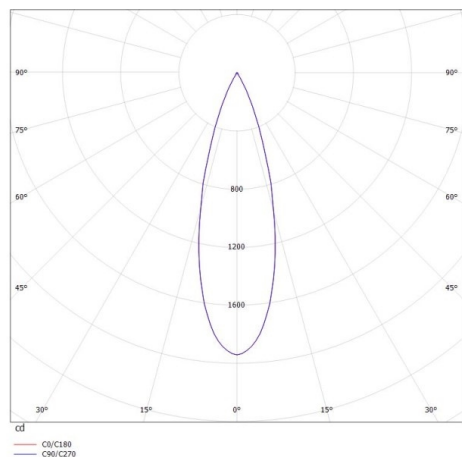

**GRID**

**629-3012296**

GRID R EINBAUSTRAHLER aus Metall, schwarz, ähnlich RAL 9005, Linsenoptik mit Entblendungsraster Ausstrahlwinkel 30°, Lichtaustritt direkt, UGR <19, ohne Betriebsgerät, max. 700mA, Dimmbarkeit: siehe Betriebsgerät, IP20, Zubehör separat ordern

**SKIZZE**

**TECHNISCHE DETAILS**

Leuchtmittel	LED 9W
Lichtstrom [lm]	570
Strom Sek. [mA]	700
Lichtfarbe [K]	3000K
CRI	>90
UGR	<19
Optik	Linsenoptik mit Entblendungsraster
Designer	INHOUSE
Betriebsgerät	ohne Betriebsgerät
Dimmbarkeit	siehe Betriebsgerät
Lichtaustritt	direkt
Ausstrahlwinkel [°]	30°
Material	Metall
Länge [mm]	96
Breite [mm]	96
Höhe [mm]	39
Schutzart [IP]	IP20
Schutzklasse	Schutzklasse II
Nettogewicht [kg]	0,19
Farbe Leuchte	schwarz
RAL	9005
EAN-Nummer	9008905616532
Lebensdauer [h]	L80 B10 50 000
Energieeffizienzkl.	G

**LICHTVERTEILUNGSKURVE**

Die Werte sind Bemessungswerte. Leistung und Lichtstrom unterliegen initial einer Toleranz von +/- 10%. Toleranz der Farbtemperatur: +/- 150 K. Die Werte gelten wenn nicht anders angegeben für eine Umgebungstemperatur von 25°C.