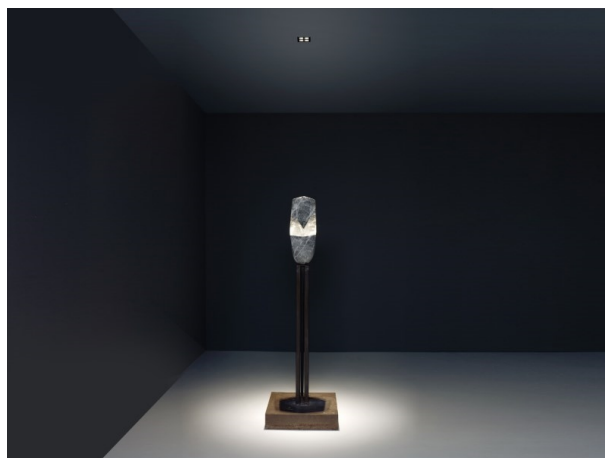

**GRID**

**629-3012296**

GRID R EINBAUSTRAHLER aus Metall, schwarz, ähnlich RAL 9005, Linsenoptik mit Entblendungsraster Ausstrahlwinkel 30°, Lichtaustritt direkt, UGR <19, ohne Betriebsgerät, max. 700mA, Dimmbarkeit: siehe Betriebsgerät, IP20, Zubehör separat ordern

**SKIZZE**

**TECHNISCHE DETAILS**

Leuchtmittel	LED 9W
Lichtstrom [lm]	570
Strom Sek. [mA]	700
Lichtfarbe [K]	3000K
CRI	>90
UGR	<19
Optik	Linsenoptik mit Entblendungsraster
Designer	INHOUSE
Betriebsgerät	ohne Betriebsgerät
Dimmbarkeit	siehe Betriebsgerät
Lichtaustritt	direkt
Ausstrahlwinkel [°]	30°
Material	Metall
Länge [mm]	96
Breite [mm]	96
Höhe [mm]	39
Schutzart [IP]	IP20
Schutzklasse	Schutzklasse II
Nettogewicht [kg]	0,19
Farbe Leuchte	schwarz
RAL	9005
EAN-Nummer	9008905616532
Lebensdauer [h]	L80 B10 50 000
Energieeffizienzkl.	G