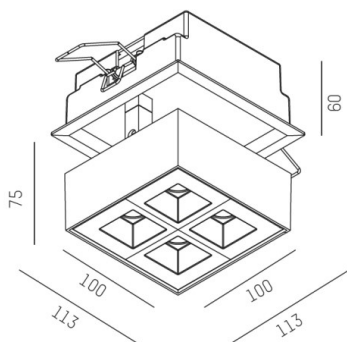

**GRID**

**629-40121355**

GRID TURN R INCASSO in metallo, bianco, simile a RAL 9016, lente con griglia anti-abbagliamento fascio 15°, emissione luminosa diretto, UGR <19, girevole 355°, orientabile 90°, con alimentatore, max. 700mA, dimmerabile: non dimmerabile, IP20

**DISEGNO**

 106 x 106mm ET 90mm

 8-30mm

    
355° 90°

**CURVA DISTRIBUZIONE LUCE**

**DETTAGLI TECNICI**

Potenza sistema [W]	10
tipo di lampadina	LED
flusso luminoso [lm]	590
corrente second. [mA]	700
temperatura colore [K]	2700K
CRI	>90
UGR	<19
Ottica	lente con griglia antiabbagliamento
Designer	INHOUSE
Alimentatore	con alimentatore
Dimmerabilità	non dimmerabile
area di emissione luce	diretta
ang.del fascio lumin.[°]	15°
classe di tensione [V]	220-240V 50/60Hz
Materiale	metallo
lunghezza [mm]	195,6
larghezza [mm]	100
altezza [mm]	125
taglio soffitto [mm]	106x106
spessore soffitto [mm]	8-30
profondita d'inc. [mm]	90
classe di protezione [IP]	IP20
classe di protezione I	classe di protezione I
peso netto [kg]	0,82
Colore lampada	bianco
RAL	9016
cod.EAN	9008905616600
durata di vita [h]	L80 B10 50 000