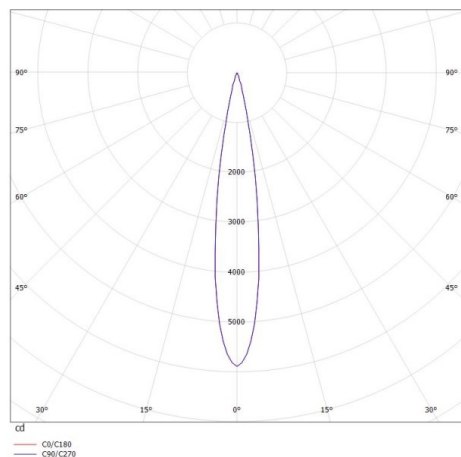

**GRID**

**629-40121355**

GRID TURN R INCASSO in metallo, bianco, simile a RAL 9016, lente con griglia anti-abbagliamento fascio 15°, emissione luminosa diretto, UGR <19, girevole 355°, orientabile 90°, con alimentatore, max. 700mA, dimmerabile: non dimmerabile, IP20

**DISEGNO**

 106 x 106mm ET 90mm

 8-30mm

    
355° 90°

**CURVA DISTRIBUZIONE LUCE**

**DETTAGLI TECNICI**

Potenza sistema [W]	10
tipo di lampadina	LED
flusso luminoso [lm]	590
corrente second. [mA]	700
temperatura colore [K]	2700K
CRI	>90
UGR	<19
Ottica	lente con griglia antiabbagliamento
Designer	INHOUSE
Alimentatore	con alimentatore
Dimmerabilità	non dimmerabile
area di emissione luce	diretta
ang.del fascio lumin.[°]	15°
classe di tensione [V]	220-240V 50/60Hz
Materiale	metallo
lunghezza [mm]	195,6
larghezza [mm]	100
altezza [mm]	125
taglio soffitto [mm]	106x106
spessore soffitto [mm]	8-30
profondita d'inc. [mm]	90
classe di protezione [IP]	IP20
classe di protezione I	classe di protezione I
peso netto [kg]	0,82
Colore lampada	bianco
RAL	9016
cod.EAN	9008905616600
durata di vita [h]	L80 B10 50 000

I valori indicati sono nominali. Tolleranza della potenza e del flusso luminoso +/- 10%. Tolleranza della temperatura colore: +/- 150 K. I valori sono riferiti ad una temperatura ambiente di 25°C, salvo diversa indicazione.