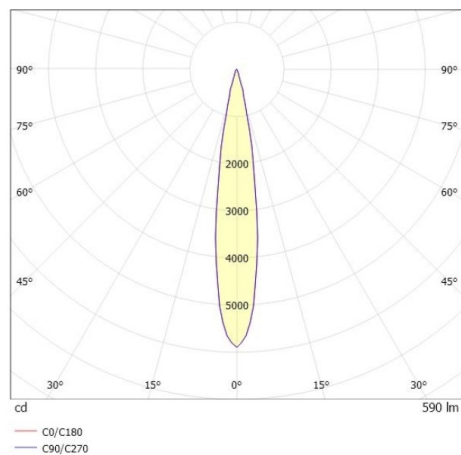

GRID

629-40121355ddd

GRID TURN R INCASSO in metallo, bianco, simile a RAL 9016, lente con griglia anti-abbagliamento fascio 15°, emissione luminosa diretto, UGR <19, girevole 355°, orientabile 90°, con alimentatore, max. 700mA, dimmerabile: DALI, IP20

DISEGNO

106 x 106mm ET 90mm

8-30mm

355° 90°

CURVA DISTRIBUZIONE LUCE

DETTAGLI TECNICI

Potenza sistema [W]	10
tipo di lampadina	LED
flusso luminoso [lm]	590
corrente second. [mA]	700
temperatura colore [K]	2700K
CRI	>90
UGR	<19
Ottica	lente con griglia antiabbagliamento
Designer	INHOUSE
Alimentatore	con alimentatore
area di emissione luce	diretta
ang.del fascio lumin.[°]	15°
classe di tensione [V]	220-240V 50/60Hz
Materiale	metallo
lunghezza [mm]	195,6
larghezza [mm]	100
altezza [mm]	125
taglio soffitto [mm]	106x106
spessore soffitto [mm]	8-30
profondita d'inc. [mm]	90
classe di protezione [IP]	IP20
classe di protezione I	classe di protezione I
peso netto [kg]	0,83
Colore lampada	bianco
RAL	9016
cod.EAN	9008905616624
durata di vita [h]	L80 B10 50 000

I valori indicati sono nominali. Tolleranza della potenza e del flusso luminoso +/- 10%. Tolleranza della temperatura colore: +/- 150 K. I valori sono riferiti ad una temperatura ambiente di 25°C, salvo diversa indicazione.