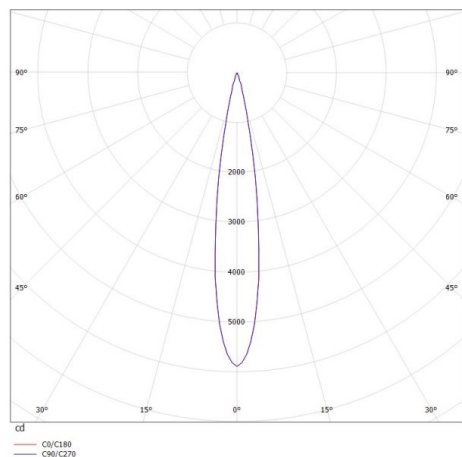

GRID

629-40121365

GRID TURN R INCASSO in metallo, nero bianco, simile a RAL 9005, lente con griglia anti-abbagliamento fascio 15°, emissione luminosa diretto, UGR <19, girevole 355°, orientabile 90°, con alimentatore, max. 700mA, dimmerabile: non dimmerabile, IP20

DISEGNO

 106 x 106mm ET 90mm

 8-30mm

  
355° 90°

CURVA DISTRIBUZIONE LUCE

DETTAGLI TECNICI

Potenza sistema [W]	10
tipo di lampadina	LED
flusso luminoso [lm]	590
corrente second. [mA]	700
temperatura colore [K]	2700K
CRI	>90
UGR	<19
Ottica	lente con griglia antiabbagliamento
Designer	INHOUSE
Alimentatore	con alimentatore
Dimmerabilità	non dimmerabile
area di emissione luce	diretta
ang.del fascio lumin.[°]	15°
classe di tensione [V]	220-240V 50/60Hz
Materiale	metallo
lunghezza [mm]	195,6
larghezza [mm]	100
altezza [mm]	125
taglio soffitto [mm]	106x106
spessore soffitto [mm]	8-30
profondita d'inc. [mm]	90
classe di protezione [IP]	IP20
classe di protezione I	classe di protezione I
peso netto [kg]	0,82
Colore lampada	nero bianco
RAL	9005
cod.EAN	9008905616648
durata di vita [h]	L80 B10 50 000

I valori indicati sono nominali. Tolleranza della potenza e del flusso luminoso +/- 10%. Tolleranza della temperatura colore: +/- 150 K. I valori sono riferiti ad una temperatura ambiente di 25°C, salvo diversa indicazione.