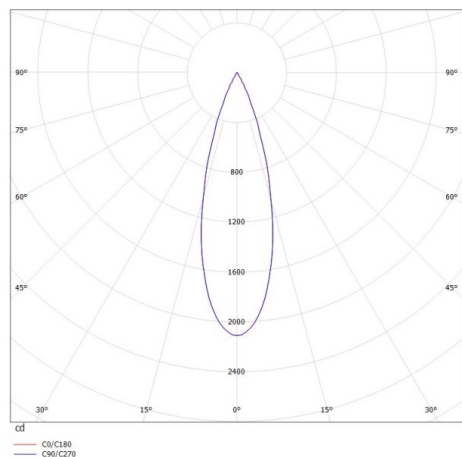

**GRID**

**629-40122455**

GRID TURN R INCASSO in metallo, bianco, simile a RAL 9016, lente con griglia anti-abbagliamento fascio 30°, emissione luminosa diretto, UGR <19, girevole 355°, orientabile 90°, con alimentatore, max. 700mA, dimmerabile: non dimmerabile, IP20

**DISEGNO**

 106 x 106mm ET 90mm

 8-30mm

    
355° 90°

**CURVA DISTRIBUZIONE LUCE**

**DETTAGLI TECNICI**

Potenza sistema [W]	10
tipo di lampadina	LED
flusso luminoso [lm]	620
corrente second. [mA]	700
temperatura colore [K]	4000K
CRI	>90
UGR	<19
Ottica	lente con griglia antiabbagliamento
Designer	INHOUSE
Alimentatore	con alimentatore
Dimmerabilità	non dimmerabile
area di emissione luce	diretta
ang.del fascio lumin.[°]	30°
classe di tensione [V]	220-240V 50/60Hz
Materiale	metallo
lunghezza [mm]	100
larghezza [mm]	100
altezza [mm]	125
taglio soffitto [mm]	106x106
spessore soffitto [mm]	8-30
profondità d'inc. [mm]	90
classe di protezione[IP]	IP20
classe di protezione I	classe di protezione I
peso netto [kg]	0,82
Colore lampada	bianco
RAL	9016
cod.EAN	9008905616808
durata di vita [h]	L80 B10 50 000
cl. efficienza energ.	G