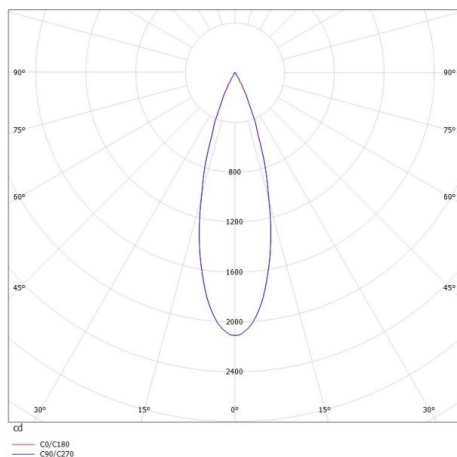

GRID

629-40122465

GRID TURN R EINBAUSTRALER aus Metall, schwarz weiß, ähnlich RAL 9005, Linsenoptik mit Entblendungsrastrer Ausstrahlwinkel 30°, Lichtaustritt direkt, UGR <19, drehbar 355°, schwenkbar 90°, mit Betriebsgerät, max. 700mA, Dimmbarkeit: nicht dimmbar, IP20,

SKIZZE

 106 x 106mm ET 90mm

 8-30mm

  
355° 90°

LICHTVERTEILUNGSKURVE

TECHNISCHE DETAILS

Systemleistung [W]	10
Leuchtmittel	LED
Lichtstrom [lm]	620
Strom Sek. [mA]	700
Lichtfarbe [K]	4000K
CRI	>90
UGR	<19
Optik	Linsenoptik mit Entblendungsrastrer
Designer	INHOUSE
Betriebsgerät	mit Betriebsgerät
Dimmbarkeit	nicht dimmbar
Lichtaustritt	direkt
Ausstrahlwinkel [°]	30°
Spannung [V]	220-240V 50/60Hz
Material	Metall
Länge [mm]	100
Breite [mm]	100
Höhe [mm]	125
D-Ausschn. [mm]	106x106
Deckenstärke [mm]	8-30
Einbautiefe [mm]	90
Schutzart [IP]	IP20
Schutzklasse	Schutzklasse I
Nettogewicht [kg]	0,82
Farbe Leuchte	schwarz weiß
RAL	9005
EAN-Nummer	9008905616822
Lebensdauer [h]	L80 B10 50 000
Energieeffizienzkl.	6