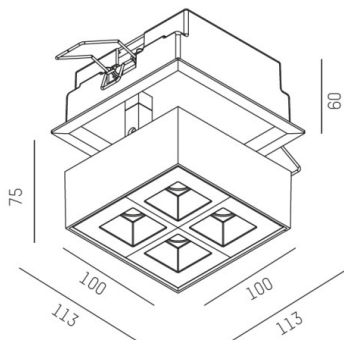

GRID

629-40122465

GRID TURN R EINBAUSTRALER aus Metall, schwarz weiß, ähnlich RAL 9005, Linsenoptik mit Entblendungsrastrer Ausstrahlwinkel 30°, Lichtaustritt direkt, UGR <19, drehbar 355°, schwenkbar 90°, mit Betriebsgerät, max. 700mA, Dimmbarkeit: nicht dimmbar, IP20,

SKIZZE

 106 x 106mm ET 90mm

 8-30mm

  
355° 90°

LICHTVERTEILUNGSKURVE

TECHNISCHE DETAILS

Systemleistung [W]	10
Leuchtmittel	LED
Lichtstrom [lm]	620
Strom Sek. [mA]	700
Lichtfarbe [K]	4000K
CRI	>90
UGR	<19
Optik	Linsenoptik mit Entblendungsrastrer
Designer	INHOUSE
Betriebsgerät	mit Betriebsgerät
Dimmbarkeit	nicht dimmbar
Lichtaustritt	direkt
Ausstrahlwinkel [°]	30°
Spannung [V]	220-240V 50/60Hz
Material	Metall
Länge [mm]	100
Breite [mm]	100
Höhe [mm]	125
D-Ausschn. [mm]	106x106
Deckenstärke [mm]	8-30
Einbautiefe [mm]	90
Schutzart [IP]	IP20
Schutzklasse	Schutzklasse I
Nettogewicht [kg]	0,82
Farbe Leuchte	schwarz weiß
RAL	9005
EAN-Nummer	9008905616822
Lebensdauer [h]	L80 B10 50 000
Energieeffizienzkl.	6