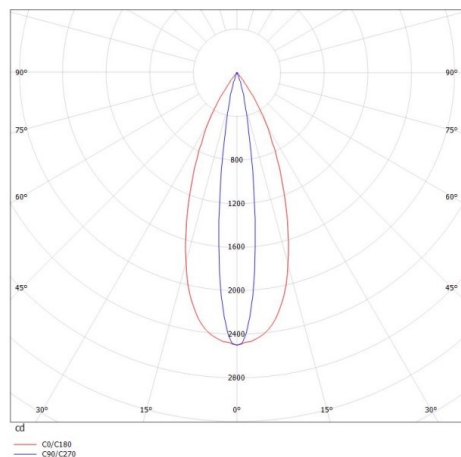

**GRID**

**629-40123465**

GRID TURN R INCASSO in metallo, nero bianco, simile a RAL 9005, lente con griglia anti-abbagliamento fascio 45°x15°, emissione luminosa diretto, UGR <19, girevole 355°, orientabile 90°, con alimentatore, max. 700mA, dimmerabile: non dimmerabile, IP20

**DISEGNO**

 106 x 106mm ET 90mm

 8-30mm

 355°  90°

**CURVA DISTRIBUZIONE LUCE**

**DETTAGLI TECNICI**

Potenza sistema [W]	10
tipo di lampadina	LED
flusso luminoso [lm]	570
corrente second. [mA]	700
temperatura colore [K]	4000K
CRI	>90
UGR	<19
Ottica	lente con griglia antiabbagliamento
Designer	INHOUSE
Alimentatore	con alimentatore
Dimmerabilità	non dimmerabile
area di emissione luce	diretta
ang.del fascio lumin.[°]	45°x15°
classe di tensione [V]	220-240V 50/60Hz
Materiale	metallo
lunghezza [mm]	100
larghezza [mm]	100
altezza [mm]	125
taglio soffitto [mm]	106x106
spessore soffitto [mm]	8-30
profondità d'inc. [mm]	90
classe di protezione [IP]	IP20
classe di protezione I	classe di protezione I
peso netto [kg]	0,82
Colore lampada	nero bianco
RAL	9005
cod.EAN	9008905616976
durata di vita [h]	L80 B10 50 000
cl. efficienza energ.	G

I valori indicati sono nominali. Tolleranza della potenza e del flusso luminoso +/- 10%. Tolleranza della temperatura colore: +/- 150 K. I valori sono riferiti ad una temperatura ambiente di 25°C, salvo diversa indicazione.