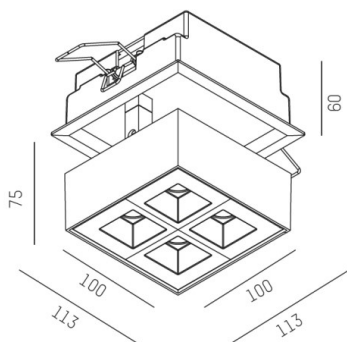

**GRID**

**629-40123465**

GRID TURN R INCASSO in metallo, nero bianco, simile a RAL 9005, lente con griglia anti-abbagliamento fascio 45°x15°, emissione luminosa diretto, UGR <19, girevole 355°, orientabile 90°, con alimentatore, max. 700mA, dimmerabile: non dimmerabile, IP20

**DISEGNO**

 106 x 106mm ET 90mm

 8-30mm

 355°  90°

**CURVA DISTRIBUZIONE LUCE**

**DETTAGLI TECNICI**

Potenza sistema [W]	10
tipo di lampadina	LED
flusso luminoso [lm]	570
corrente second. [mA]	700
temperatura colore [K]	4000K
CRI	>90
UGR	<19
Ottica	lente con griglia antiabbagliamento
Designer	INHOUSE
Alimentatore	con alimentatore
Dimmerabilità	non dimmerabile
area di emissione luce	diretta
ang.del fascio lumin.[°]	45°x15°
classe di tensione [V]	220-240V 50/60Hz
Materiale	metallo
lunghezza [mm]	100
larghezza [mm]	100
altezza [mm]	125
taglio soffitto [mm]	106x106
spessore soffitto [mm]	8-30
profondità d'inc. [mm]	90
classe di protezione [IP]	IP20
classe di protezione I	classe di protezione I
peso netto [kg]	0,82
Colore lampada	nero bianco
RAL	9005
cod.EAN	9008905616976
durata di vita [h]	L80 B10 50 000
cl. efficienza energ.	G