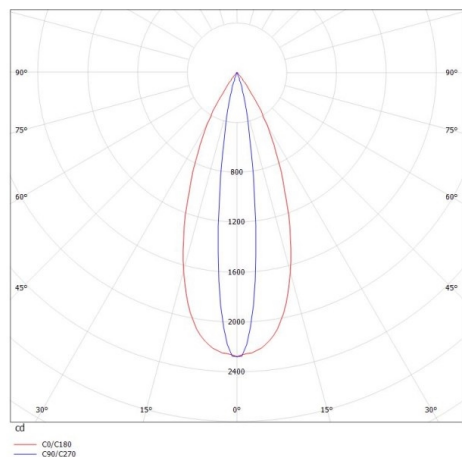

**GRID**

**629-40123965**

GRID TURN R INCASSO in metallo, nero bianco, simile a RAL 9005, lente con griglia anti-abbagliamento fascio 45°x15°, emissione luminosa diretto, UGR <19, girevole 355°, orientabile 90°, con alimentatore, max. 700mA, dimmerabile: non dimmerabile, IP20

**DISEGNO**

 106 x 106mm ET 90mm

 8-30mm

 355°  90°

**CURVA DISTRIBUZIONE LUCE**

**DETTAGLI TECNICI**

Potenza sistema [W]	10
tipo di lampadina	LED
flusso luminoso [lm]	520
corrente second. [mA]	700
temperatura colore [K]	3000K
CRI	>90
UGR	<19
Ottica	lente con griglia antiabbagliamento
Designer	INHOUSE
Alimentatore	con alimentatore
Dimmerabilità	non dimmerabile
area di emissione luce	diretta
ang.del fascio lumin.[°]	45°x15°
classe di tensione [V]	220-240V 50/60Hz
Materiale	metallo
lunghezza [mm]	100
larghezza [mm]	100
altezza [mm]	125
taglio soffitto [mm]	106x106
spessore soffitto [mm]	8-30
profondità d'inc. [mm]	90
classe di protezione [IP]	IP20
classe di protezione I	classe di protezione I
peso netto [kg]	0,82
Colore lampada	nero bianco
RAL	9005
cod.EAN	9008905617010
durata di vita [h]	L80 B10 50 000
cl. efficienza energ.	G