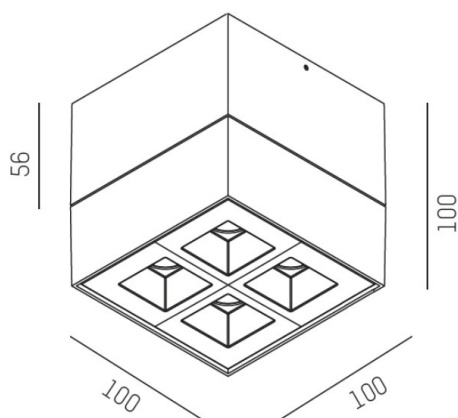

GRID

629-50121355ddd

GRID SD FARETTO DA PARETE/SOFFITTO in metallo, bianco, simile a RAL 9016, lente con griglia anti-abbagliamento fascio 15°, emissione luminosa diretto, UGR <19, con alimentatore, max. 700mA, dimmerabile: DALI, IP20

DISEGNO

DETTAGLI TECNICI

Potenza sistema [W]	10
tipo di lampadina	LED
flusso luminoso [lm]	590
corrente second. [mA]	700
temperatura colore [K]	2700K
CRI	>90
UGR	<19
Ottica	lente con griglia antiabbagliamento
Designer	INHOUSE
Alimentatore	con alimentatore
area di emissione luce	diretta
ang.del fascio lumin.[°]	15°
classe di tensione [V]	220-240V 50/60Hz
Materiale	metallo
lunghezza [mm]	140
larghezza [mm]	100
altezza [mm]	100
classe di protezione[IP]	IP20
classe di protezione I	classe di protezione I
peso netto [kg]	0,81
Colore lampada	bianco
RAL	9016
cod.EAN	9008905617058
durata di vita [h]	L80 B10 50 000