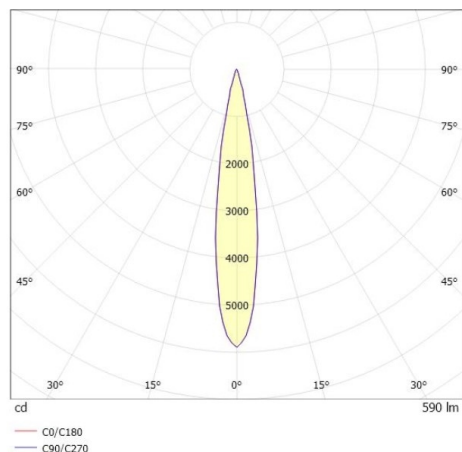

GRID

629-50121355ddd

GRID SD FARETTO DA PARETE/SOFFITTO in metallo, bianco, simile a RAL 9016, lente con griglia anti-abbagliamento fascio 15°, emissione luminosa diretto, UGR <19, con alimentatore, max. 700mA, dimmerabile: DALI, IP20

DISEGNO

DETTAGLI TECNICI

Potenza sistema [W]	10
tipo di lampadina	LED
flusso luminoso [lm]	590
corrente second. [mA]	700
temperatura colore [K]	2700K
CRI	>90
UGR	<19
Ottica	lente con griglia antiabbagliamento
Designer	INHOUSE
Alimentatore	con alimentatore
area di emissione luce	diretta
ang.del fascio lumin.[°]	15°
classe di tensione [V]	220-240V 50/60Hz
Materiale	metallo
lunghezza [mm]	140
larghezza [mm]	100
altezza [mm]	100
classe di protezione[IP]	IP20
classe di protezione I	classe di protezione I
peso netto [kg]	0,81
Colore lampada	bianco
RAL	9016
cod.EAN	9008905617058
durata di vita [h]	L80 B10 50 000

CURVA DISTRIBUZIONE LUCE

I valori indicati sono nominali. Tolleranza della potenza e del flusso luminoso +/- 10%. Tolleranza della temperatura colore: +/- 150 K. I valori sono riferiti ad una temperatura ambiente di 25°C, salvo diversa indicazione.