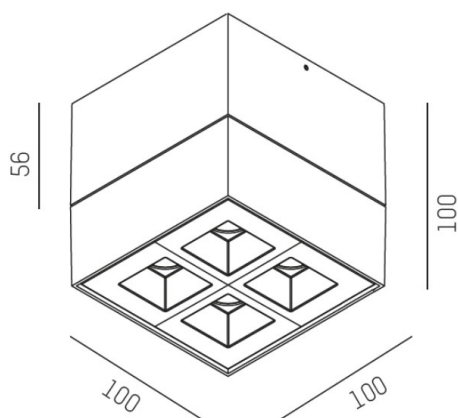

**GRID**

**629-50121356**

GRID SD FARETTO DA PARETE/SOFFITTO in metallo, bianco nero, simile a RAL 9016, lente con griglia anti-abbagliamento fascio 15°, emissione luminosa diretto, UGR <19, con alimentatore, max. 700mA, dimmerabile: non dimmerabile, IP20

**DISEGNO**

**DETTAGLI TECNICI**

Potenza sistema [W]	10
tipo di lampadina	LED
flusso luminoso [lm]	590
corrente second. [mA]	700
temperatura colore [K]	2700K
CRI	>90
UGR	<19
Ottica	lente con griglia antiabbagliamento
Designer	INHOUSE
Alimentatore	con alimentatore
Dimmerabilità	non dimmerabile
area di emissione luce	diretta
ang.del fascio lumin.[°]	15°
classe di tensione [V]	220-240V 50/60Hz
Materiale	metallo
lunghezza [mm]	140
larghezza [mm]	100
altezza [mm]	100
classe di protezione[IP]	IP20
classe di protezione I	classe di protezione I
peso netto [kg]	0,71
Colore lampada	bianco nero
RAL	9016
cod.EAN	9008905617065
durata di vita [h]	L80 B10 50 000