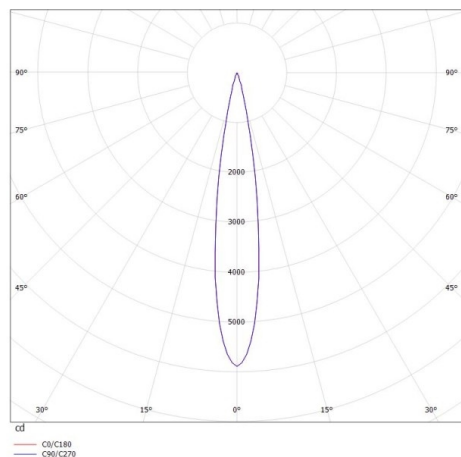

**GRID**

**629-50121356**

GRID SD FARETTO DA PARETE/SOFFITTO in metallo, bianco nero, simile a RAL 9016, lente con griglia anti-abbagliamento fascio 15°, emissione luminosa diretto, UGR <19, con alimentatore, max. 700mA, dimmerabile: non dimmerabile, IP20

**DISEGNO**

**DETTAGLI TECNICI**

Potenza sistema [W]	10
tipo di lampadina	LED
flusso luminoso [lm]	590
corrente second. [mA]	700
temperatura colore [K]	2700K
CRI	>90
UGR	<19
Ottica	lente con griglia antiabbagliamento
Designer	INHOUSE
Alimentatore	con alimentatore
Dimmerabilità	non dimmerabile
area di emissione luce	diretta
ang.del fascio lumin.[°]	15°
classe di tensione [V]	220-240V 50/60Hz
Materiale	metallo
lunghezza [mm]	140
larghezza [mm]	100
altezza [mm]	100
classe di protezione[IP]	IP20
classe di protezione I	classe di protezione I
peso netto [kg]	0,71
Colore lampada	bianco nero
RAL	9016
cod.EAN	9008905617065
durata di vita [h]	L80 B10 50 000

**CURVA DISTRIBUZIONE LUCE**

I valori indicati sono nominali. Tolleranza della potenza e del flusso luminoso +/- 10%. Tolleranza della temperatura colore: +/- 150 K. I valori sono riferiti ad una temperatura ambiente di 25°C, salvo diversa indicazione.