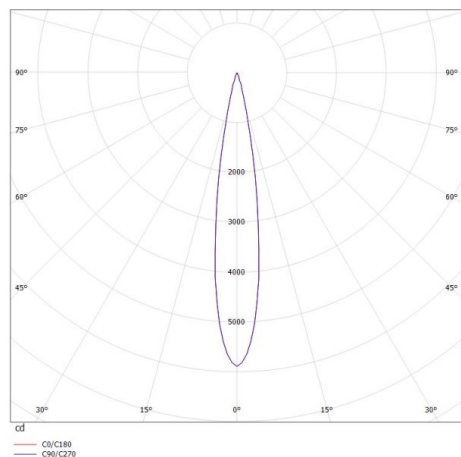

**GRID**

**629-50121365**

GRID SD FARETTO DA PARETE/SOFFITTO in metallo, nero bianco, simile a RAL 9005, lente con griglia anti-abbagliamento fascio 15°, emissione luminosa diretto, UGR <19, con alimentatore, max. 700mA, dimmerabile: non dimmerabile, IP20

**DISEGNO**

**DETTAGLI TECNICI**

Potenza sistema [W]	10
tipo di lampadina	LED
flusso luminoso [lm]	590
corrente second. [mA]	700
temperatura colore [K]	2700K
CRI	>90
UGR	<19
Ottica	lente con griglia antiabbagliamento
Designer	INHOUSE
Alimentatore	con alimentatore
Dimmerabilità	non dimmerabile
area di emissione luce	diretta
ang.del fascio lumin.[°]	15°
classe di tensione [V]	220-240V 50/60Hz
Materiale	metallo
lunghezza [mm]	140
larghezza [mm]	100
altezza [mm]	100
classe di protezione[IP]	IP20
classe di protezione I	classe di protezione I
peso netto [kg]	0,71
Colore lampada	nero bianco
RAL	9005
cod.EAN	9008905617072
durata di vita [h]	L80 B10 50 000

**CURVA DISTRIBUZIONE LUCE**

I valori indicati sono nominali. Tolleranza della potenza e del flusso luminoso +/- 10%. Tolleranza della temperatura colore: +/- 150 K. I valori sono riferiti ad una temperatura ambiente di 25°C, salvo diversa indicazione.