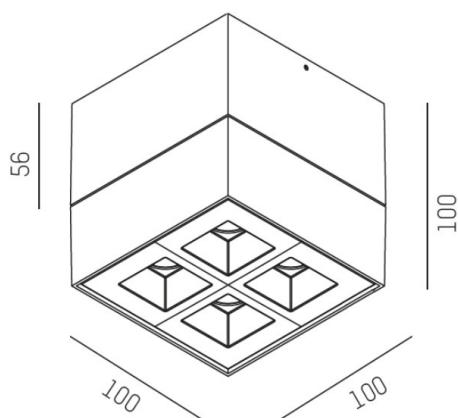

**GRID**

**629-50121365**

GRID SD FARETTO DA PARETE/SOFFITTO in metallo, nero bianco, simile a RAL 9005, lente con griglia anti-abbagliamento fascio 15°, emissione luminosa diretto, UGR <19, con alimentatore, max. 700mA, dimmerabile: non dimmerabile, IP20

**DISEGNO**

**DETTAGLI TECNICI**

Potenza sistema [W]	10
tipo di lampadina	LED
flusso luminoso [lm]	590
corrente second. [mA]	700
temperatura colore [K]	2700K
CRI	>90
UGR	<19
Ottica	lente con griglia antiabbagliamento
Designer	INHOUSE
Alimentatore	con alimentatore
Dimmerabilità	non dimmerabile
area di emissione luce	diretta
ang.del fascio lumin.[°]	15°
classe di tensione [V]	220-240V 50/60Hz
Materiale	metallo
lunghezza [mm]	140
larghezza [mm]	100
altezza [mm]	100
classe di protezione[IP]	IP20
classe di protezione I	classe di protezione I
peso netto [kg]	0,71
Colore lampada	nero bianco
RAL	9005
cod.EAN	9008905617072
durata di vita [h]	L80 B10 50 000