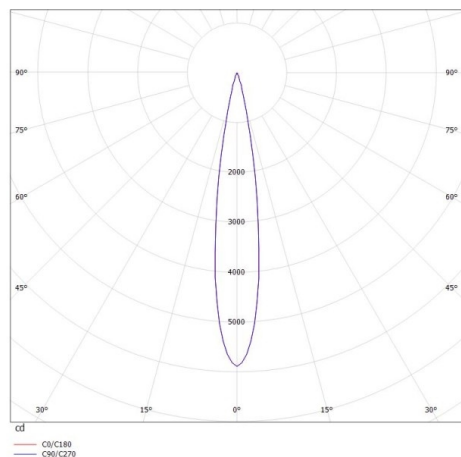

GRID

629-50121366

GRID SD FARETTO DA PARETE/SOFFITTO in metallo, nero, simile a RAL 9005, lente con griglia anti-abbagliamento fascio 15°, emissione luminosa diretto, UGR <19, con alimentatore, max. 700mA, dimmerabile: non dimmerabile, IP20

DISEGNO

DETTAGLI TECNICI

Potenza sistema [W]	10
tipo di lampadina	LED
flusso luminoso [lm]	590
corrente second. [mA]	700
temperatura colore [K]	2700K
CRI	>90
UGR	<19
Ottica	lente con griglia antiabbagliamento
Designer	INHOUSE
Alimentatore	con alimentatore
Dimmerabilità	non dimmerabile
area di emissione luce	diretta
ang.del fascio lumin.[°]	15°
classe di tensione [V]	220-240V 50/60Hz
Materiale	metallo
lunghezza [mm]	140
larghezza [mm]	100
altezza [mm]	100
classe di protezione[IP]	IP20
classe di protezione I	classe di protezione I
peso netto [kg]	0,71
Colore lampada	nero
RAL	9005
cod.EAN	9008905617089
durata di vita [h]	L80 B10 50 000

CURVA DISTRIBUZIONE LUCE

I valori indicati sono nominali. Tolleranza della potenza e del flusso luminoso +/- 10%. Tolleranza della temperatura colore: +/- 150 K. I valori sono riferiti ad una temperatura ambiente di 25°C, salvo diversa indicazione.