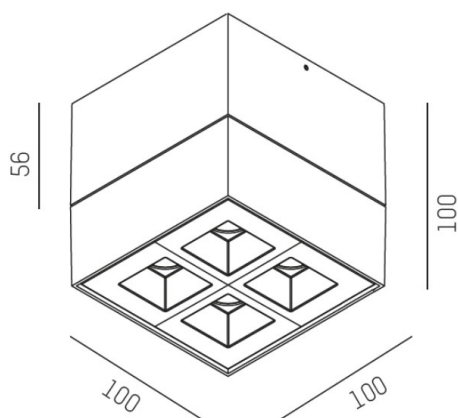

GRID

629-50121366

GRID SD FARETTO DA PARETE/SOFFITTO in metallo, nero, simile a RAL 9005, lente con griglia anti-abbagliamento fascio 15°, emissione luminosa diretto, UGR <19, con alimentatore, max. 700mA, dimmerabile: non dimmerabile, IP20

DISEGNO

DETTAGLI TECNICI

Potenza sistema [W]	10
tipo di lampadina	LED
flusso luminoso [lm]	590
corrente second. [mA]	700
temperatura colore [K]	2700K
CRI	>90
UGR	<19
Ottica	lente con griglia antiabbagliamento
Designer	INHOUSE
Alimentatore	con alimentatore
Dimmerabilità	non dimmerabile
area di emissione luce	diretta
ang.del fascio lumin.[°]	15°
classe di tensione [V]	220-240V 50/60Hz
Materiale	metallo
lunghezza [mm]	140
larghezza [mm]	100
altezza [mm]	100
classe di protezione[IP]	IP20
classe di protezione I	classe di protezione I
peso netto [kg]	0,71
Colore lampada	nero
RAL	9005
cod.EAN	9008905617089
durata di vita [h]	L80 B10 50 000