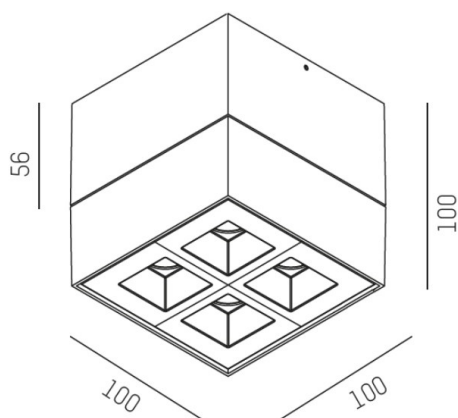

GRID

629-50121366ddd

GRID SD FARETTO DA PARETE/SOFFITTO in metallo, nero, simile a RAL 9005, lente con griglia anti-abbagliamento fascio 15°, emissione luminosa diretta, UGR <19, con alimentatore, max. 700mA, dimmerabile: DALI, IP20

DISEGNO

DETTAGLI TECNICI

Potenza sistema [W]	10
tipo di lampadina	LED
flusso luminoso [lm]	590
corrente second. [mA]	700
temperatura colore [K]	2700K
CRI	>90
UGR	<19
Ottica	lente con griglia antiabbagliamento
Designer	INHOUSE
Alimentatore	con alimentatore
area di emissione luce	diretta
ang.del fascio lumin.[°]	15°
classe di tensione [V]	220-240V 50/60Hz
Materiale	metallo
lunghezza [mm]	140
larghezza [mm]	100
altezza [mm]	100
classe di protezione[IP]	IP20
classe di protezione	classe di protezione I
peso netto [kg]	0,81
Colore lampada	nero
RAL	9005
cod.EAN	9008905908583
durata di vita [h]	L80 B10 50 000