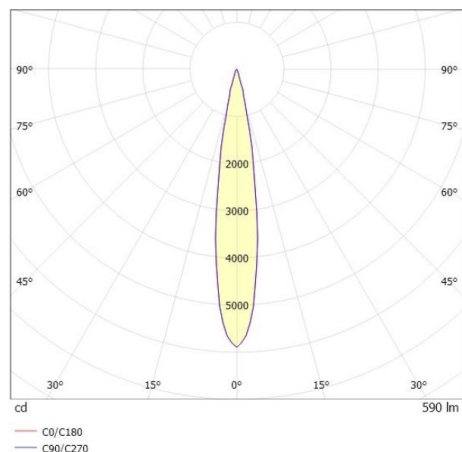

GRID

629-50121366ddd

GRID SD FARETTO DA PARETE/SOFFITTO in metallo, nero, simile a RAL 9005, lente con griglia anti-abbagliamento fascio 15°, emissione luminosa diretta, UGR <19, con alimentatore, max. 700mA, dimmerabile: DALI, IP20

DISEGNO

DETTAGLI TECNICI

Potenza sistema [W]	10
tipo di lampadina	LED
flusso luminoso [lm]	590
corrente second. [mA]	700
temperatura colore [K]	2700K
CRI	>90
UGR	<19
Ottica	lente con griglia antiabbagliamento
Designer	INHOUSE
Alimentatore	con alimentatore
area di emissione luce	diretta
ang.del fascio lumin.[°]	15°
classe di tensione [V]	220-240V 50/60Hz
Materiale	metallo
lunghezza [mm]	140
larghezza [mm]	100
altezza [mm]	100
classe di protezione[IP]	IP20
classe di protezione	classe di protezione I
peso netto [kg]	0,81
Colore lampada	nero
RAL	9005
cod.EAN	9008905908583
durata di vita [h]	L80 B10 50 000

CURVA DISTRIBUZIONE LUCE

I valori indicati sono nominali. Tolleranza della potenza e del flusso luminoso +/- 10%. Tolleranza della temperatura colore: +/- 150 K. I valori sono riferiti ad una temperatura ambiente di 25°C, salvo diversa indicazione.