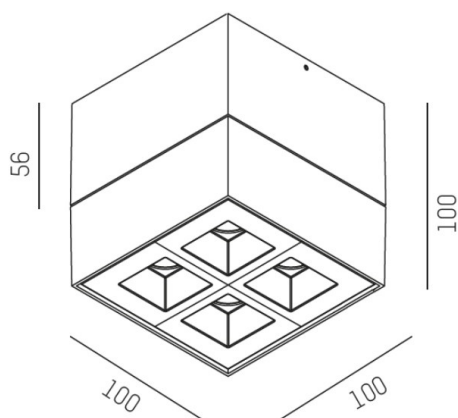

GRID

629-50121455

GRID SD FARETTO DA PARETE/SOFFITTO in metallo, bianco, simile a RAL 9016, lente con griglia anti-abbagliamento fascio 15°, emissione luminosa diretto, UGR <19, con alimentatore, max. 700mA, dimmerabile: non dimmerabile, IP20

DISEGNO

DETTAGLI TECNICI

Potenza sistema [W]	10
tipo di lampadina	LED
flusso luminoso [lm]	640
corrente second. [mA]	700
temperatura colore [K]	4000K
CRI	>90
UGR	<19
Ottica	lente con griglia antiabbagliamento
Designer	INHOUSE
Alimentatore	con alimentatore
Dimmerabilità	non dimmerabile
area di emissione luce	diretta
ang.del fascio lumin.[°]	15°
classe di tensione [V]	220-240V 50/60Hz
Materiale	metallo
lunghezza [mm]	140
larghezza [mm]	100
altezza [mm]	100
classe di protezione [IP]	IP20
classe di protezione I	classe di protezione I
peso netto [kg]	0,71
Colore lampada	bianco
RAL	9016
cod.EAN	9008905617096
durata di vita [h]	L80 B10 50 000
cl. efficienza energ.	G