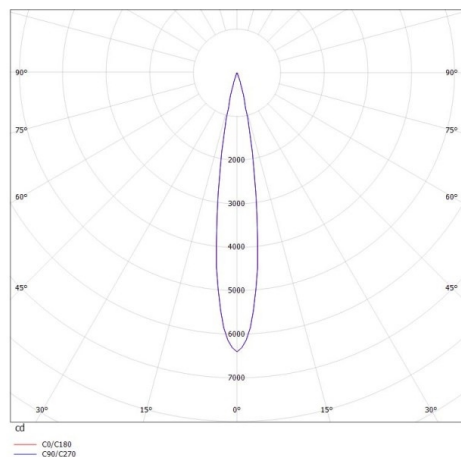

GRID

629-50121455

GRID SD FARETTO DA PARETE/SOFFITTO in metallo, bianco, simile a RAL 9016, lente con griglia anti-abbagliamento fascio 15°, emissione luminosa diretto, UGR <19, con alimentatore, max. 700mA, dimmerabile: non dimmerabile, IP20

DISEGNO

DETTAGLI TECNICI

Potenza sistema [W]	10
tipo di lampadina	LED
flusso luminoso [lm]	640
corrente second. [mA]	700
temperatura colore [K]	4000K
CRI	>90
UGR	<19
Ottica	lente con griglia antiabbagliamento
Designer	INHOUSE
Alimentatore	con alimentatore
Dimmerabilità	non dimmerabile
area di emissione luce	diretta
ang.del fascio lumin.[°]	15°
classe di tensione [V]	220-240V 50/60Hz
Materiale	metallo
lunghezza [mm]	140
larghezza [mm]	100
altezza [mm]	100
classe di protezione [IP]	IP20
classe di protezione I	classe di protezione I
peso netto [kg]	0,71
Colore lampada	bianco
RAL	9016
cod.EAN	9008905617096
durata di vita [h]	L80 B10 50 000
cl. efficienza energ.	G

CURVA DISTRIBUZIONE LUCE

I valori indicati sono nominali. Tolleranza della potenza e del flusso luminoso +/- 10%. Tolleranza della temperatura colore: +/- 150 K. I valori sono riferiti ad una temperatura ambiente di 25°C, salvo diversa indicazione.