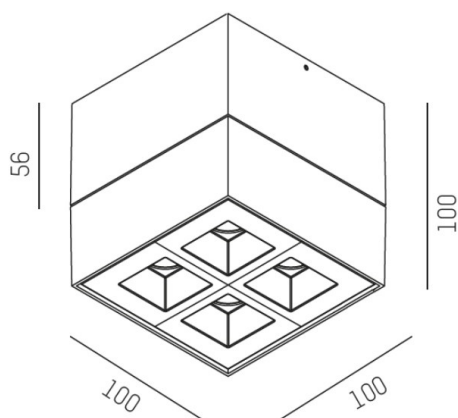

GRID

629-50121456

GRID SD FARETTO DA PARETE/SOFFITTO in metallo, bianco nero, simile a RAL 9016, lente con griglia anti-abbagliamento fascio 15°, emissione luminosa diretto, UGR <19, con alimentatore, max. 700mA, dimmerabile: non dimmerabile, IP20

DISEGNO

DETTAGLI TECNICI

Potenza sistema [W]	10
tipo di lampadina	LED
flusso luminoso [lm]	640
corrente second. [mA]	700
temperatura colore [K]	4000K
CRI	>90
UGR	<19
Ottica	lente con griglia antiabbagliamento
Designer	INHOUSE
Alimentatore	con alimentatore
Dimmerabilità	non dimmerabile
area di emissione luce	diretta
ang.del fascio lumin.[°]	15°
classe di tensione [V]	220-240V 50/60Hz
Materiale	metallo
lunghezza [mm]	140
larghezza [mm]	100
altezza [mm]	100
classe di protezione[IP]	IP20
classe di protezione I	classe di protezione I
peso netto [kg]	0,71
Colore lampada	bianco nero
RAL	9016
cod.EAN	9008905617102
durata di vita [h]	L80 B10 50 000
cl. efficienza energ.	G