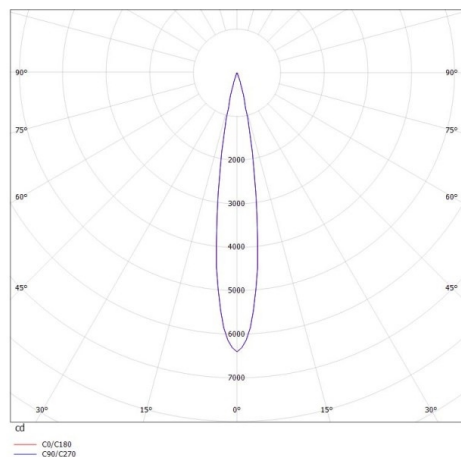

GRID

629-50121456

GRID SD FARETTO DA PARETE/SOFFITTO in metallo, bianco nero, simile a RAL 9016, lente con griglia anti-abbagliamento fascio 15°, emissione luminosa diretto, UGR <19, con alimentatore, max. 700mA, dimmerabile: non dimmerabile, IP20

DISEGNO

DETTAGLI TECNICI

Potenza sistema [W]	10
tipo di lampadina	LED
flusso luminoso [lm]	640
corrente second. [mA]	700
temperatura colore [K]	4000K
CRI	>90
UGR	<19
Ottica	lente con griglia antiabbagliamento
Designer	INHOUSE
Alimentatore	con alimentatore
Dimmerabilità	non dimmerabile
area di emissione luce	diretta
ang.del fascio lumin.[°]	15°
classe di tensione [V]	220-240V 50/60Hz
Materiale	metallo
lunghezza [mm]	140
larghezza [mm]	100
altezza [mm]	100
classe di protezione[IP]	IP20
classe di protezione I	classe di protezione I
peso netto [kg]	0,71
Colore lampada	bianco nero
RAL	9016
cod.EAN	9008905617102
durata di vita [h]	L80 B10 50 000
cl. efficienza energ.	G

CURVA DISTRIBUZIONE LUCE

I valori indicati sono nominali. Tolleranza della potenza e del flusso luminoso +/- 10%. Tolleranza della temperatura colore: +/- 150 K. I valori sono riferiti ad una temperatura ambiente di 25°C, salvo diversa indicazione.