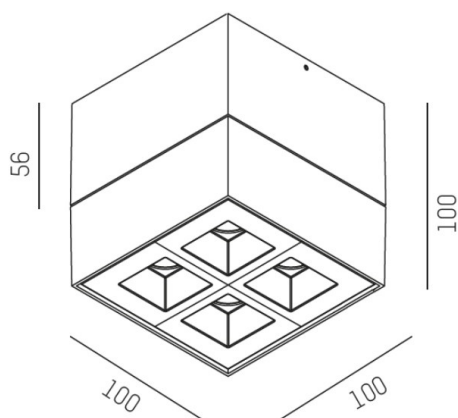

GRID

629-50121465

GRID SD FARETTO DA PARETE/SOFFITTO in metallo, nero bianco, simile a RAL 9005, lente con griglia anti-abbagliamento fascio 15°, emissione luminosa diretto, UGR <19, con alimentatore, max. 700mA, dimmerabile: non dimmerabile, IP20

DISEGNO

DETTAGLI TECNICI

Potenza sistema [W]	10
tipo di lampadina	LED
flusso luminoso [lm]	640
corrente second. [mA]	700
temperatura colore [K]	4000K
CRI	>90
UGR	<19
Ottica	lente con griglia antiabbagliamento
Designer	INHOUSE
Alimentatore	con alimentatore
Dimmerabilità	non dimmerabile
area di emissione luce	diretta
ang.del fascio lumin.[°]	15°
classe di tensione [V]	220-240V 50/60Hz
Materiale	metallo
lunghezza [mm]	140
larghezza [mm]	100
altezza [mm]	100
classe di protezione[IP]	IP20
classe di protezione I	classe di protezione I
peso netto [kg]	0,71
Colore lampada	nero bianco
RAL	9005
cod.EAN	9008905617119
durata di vita [h]	L80 B10 50 000
cl. efficienza energ.	G