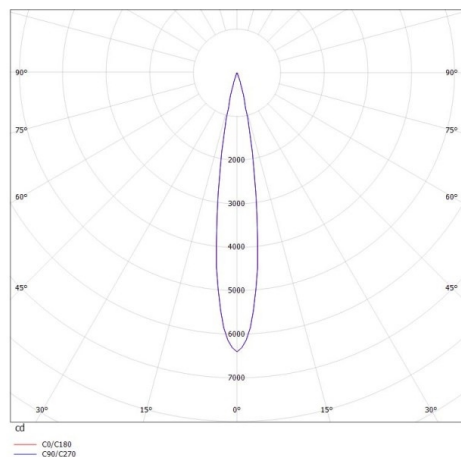

GRID

629-50121465

GRID SD FARETTO DA PARETE/SOFFITTO in metallo, nero bianco, simile a RAL 9005, lente con griglia anti-abbagliamento fascio 15°, emissione luminosa diretto, UGR <19, con alimentatore, max. 700mA, dimmerabile: non dimmerabile, IP20

DISEGNO

DETTAGLI TECNICI

Potenza sistema [W]	10
tipo di lampadina	LED
flusso luminoso [lm]	640
corrente second. [mA]	700
temperatura colore [K]	4000K
CRI	>90
UGR	<19
Ottica	lente con griglia antiabbagliamento
Designer	INHOUSE
Alimentatore	con alimentatore
Dimmerabilità	non dimmerabile
area di emissione luce	diretta
ang.del fascio lumin.[°]	15°
classe di tensione [V]	220-240V 50/60Hz
Materiale	metallo
lunghezza [mm]	140
larghezza [mm]	100
altezza [mm]	100
classe di protezione[IP]	IP20
classe di protezione I	classe di protezione I
peso netto [kg]	0,71
Colore lampada	nero bianco
RAL	9005
cod.EAN	9008905617119
durata di vita [h]	L80 B10 50 000
cl. efficienza energ.	G

CURVA DISTRIBUZIONE LUCE

I valori indicati sono nominali. Tolleranza della potenza e del flusso luminoso +/- 10%. Tolleranza della temperatura colore: +/- 150 K. I valori sono riferiti ad una temperatura ambiente di 25°C, salvo diversa indicazione.