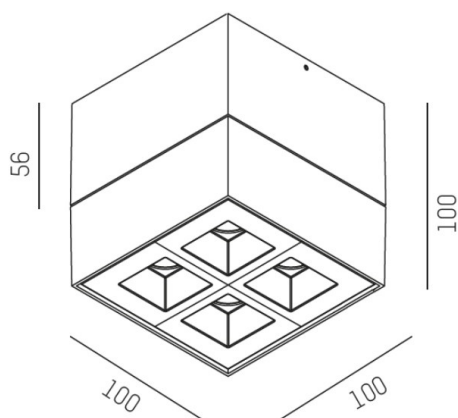

**GRID**

**629-50121955**

GRID SD FARETTO DA PARETE/SOFFITTO in metallo, bianco, simile a RAL 9016, lente con griglia anti-abbagliamento fascio 15°, emissione luminosa diretto, UGR <19, con alimentatore, max. 700mA, dimmerabile: non dimmerabile, IP20

**DISEGNO**

**DETTAGLI TECNICI**

Potenza sistema [W]	10
tipo di lampadina	LED
flusso luminoso [lm]	590
corrente second. [mA]	700
temperatura colore [K]	3000K
CRI	>90
UGR	<19
Ottica	lente con griglia antiabbagliamento
Designer	INHOUSE
Alimentatore	con alimentatore
Dimmerabilità	non dimmerabile
area di emissione luce	diretta
ang.del fascio lumin.[°]	15°
classe di tensione [V]	220-240V 50/60Hz
Materiale	metallo
lunghezza [mm]	140
larghezza [mm]	100
altezza [mm]	100
classe di protezione[IP]	IP20
classe di protezione I	classe di protezione I
peso netto [kg]	0,71
Colore lampada	bianco
RAL	9016
cod.EAN	9008905617133
durata di vita [h]	L80 B10 50 000
cl. efficienza energ.	G