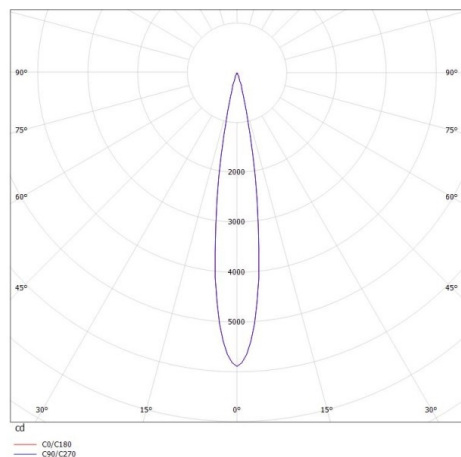

**GRID**

**629-50121955**

GRID SD FARETTO DA PARETE/SOFFITTO in metallo, bianco, simile a RAL 9016, lente con griglia anti-abbagliamento fascio 15°, emissione luminosa diretto, UGR <19, con alimentatore, max. 700mA, dimmerabile: non dimmerabile, IP20

**DISEGNO**

**DETTAGLI TECNICI**

Potenza sistema [W]	10
tipo di lampadina	LED
flusso luminoso [lm]	590
corrente second. [mA]	700
temperatura colore [K]	3000K
CRI	>90
UGR	<19
Ottica	lente con griglia antiabbagliamento
Designer	INHOUSE
Alimentatore	con alimentatore
Dimmerabilità	non dimmerabile
area di emissione luce	diretta
ang.del fascio lumin.[°]	15°
classe di tensione [V]	220-240V 50/60Hz
Materiale	metallo
lunghezza [mm]	140
larghezza [mm]	100
altezza [mm]	100
classe di protezione[IP]	IP20
classe di protezione I	classe di protezione I
peso netto [kg]	0,71
Colore lampada	bianco
RAL	9016
cod.EAN	9008905617133
durata di vita [h]	L80 B10 50 000
cl. efficienza energ.	G

**CURVA DISTRIBUZIONE LUCE**

I valori indicati sono nominali. Tolleranza della potenza e del flusso luminoso +/- 10%. Tolleranza della temperatura colore: +/- 150 K. I valori sono riferiti ad una temperatura ambiente di 25°C, salvo diversa indicazione.