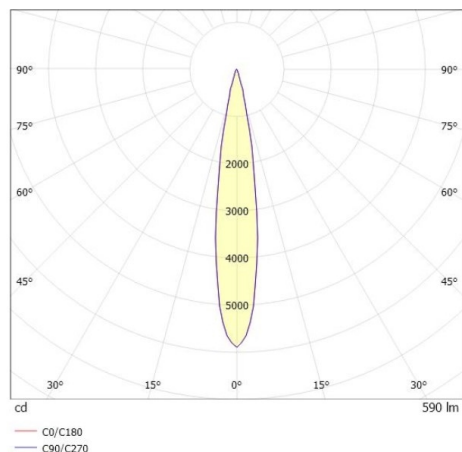

**GRID**

**629-50121955ddd**

GRID SD FARETTO DA PARETE/SOFFITTO in metallo, bianco, simile a RAL 9016, lente con griglia anti-abbagliamento fascio 15°, emissione luminosa diretto, UGR <19, con alimentatore, max. 700mA, dimmerabile: DALI, IP20

**DISEGNO**

**DETTAGLI TECNICI**

Potenza sistema [W]	10
tipo di lampadina	LED
flusso luminoso [lm]	590
corrente second. [mA]	700
temperatura colore [K]	3000K
CRI	>90
UGR	<19
Ottica	lente con griglia antiabbagliamento
Designer	INHOUSE
Alimentatore	con alimentatore
area di emissione luce	diretta
ang.del fascio lumin.[°]	15°
classe di tensione [V]	220-240V 50/60Hz
Materiale	metallo
lunghezza [mm]	140
larghezza [mm]	100
altezza [mm]	100
classe di protezione [IP]	IP20
classe di protezione	classe di protezione I
peso netto [kg]	0,81
Colore lampada	bianco
RAL	9016
cod.EAN	9010506027600
durata di vita [h]	L80 B10 50 000
cl. efficienza energ.	G

**CURVA DISTRIBUZIONE LUCE**

I valori indicati sono nominali. Tolleranza della potenza e del flusso luminoso +/- 10%. Tolleranza della temperatura colore: +/- 150 K. I valori sono riferiti ad una temperatura ambiente di 25°C, salvo diversa indicazione.