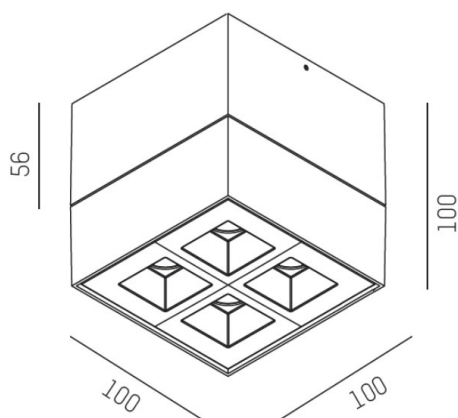

**GRID**

**629-50121955ddd**

GRID SD FARETTO DA PARETE/SOFFITTO in metallo, bianco, simile a RAL 9016, lente con griglia anti-abbagliamento fascio 15°, emissione luminosa diretto, UGR <19, con alimentatore, max. 700mA, dimmerabile: DALI, IP20

**DISEGNO**

**DETTAGLI TECNICI**

Potenza sistema [W]	10
tipo di lampadina	LED
flusso luminoso [lm]	590
corrente second. [mA]	700
temperatura colore [K]	3000K
CRI	>90
UGR	<19
Ottica	lente con griglia antiabbagliamento
Designer	INHOUSE
Alimentatore	con alimentatore
area di emissione luce	diretta
ang.del fascio lumin.[°]	15°
classe di tensione [V]	220-240V 50/60Hz
Materiale	metallo
lunghezza [mm]	140
larghezza [mm]	100
altezza [mm]	100
classe di protezione [IP]	IP20
classe di protezione	classe di protezione I
peso netto [kg]	0,81
Colore lampada	bianco
RAL	9016
cod.EAN	9010506027600
durata di vita [h]	L80 B10 50 000
cl. efficienza energ.	G