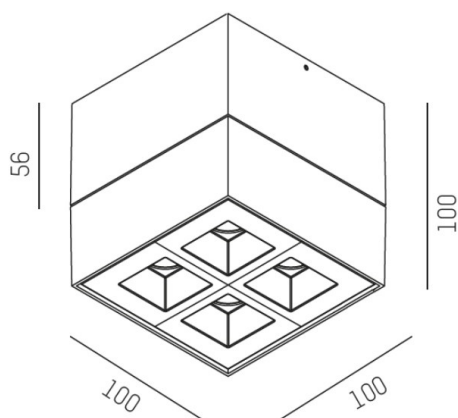

**GRID**

**629-50121956**

GRID SD FARETTO DA PARETE/SOFFITTO in metallo, bianco nero, simile a RAL 9016, lente con griglia anti-abbagliamento fascio 15°, emissione luminosa diretto, UGR <19, con alimentatore, max. 700mA, dimmerabile: non dimmerabile, IP20

**DISEGNO**

**DETTAGLI TECNICI**

Potenza sistema [W]	10
tipo di lampadina	LED
flusso luminoso [lm]	590
corrente second. [mA]	700
temperatura colore [K]	3000K
CRI	>90
UGR	<19
Ottica	lente con griglia antiabbagliamento
Designer	INHOUSE
Alimentatore	con alimentatore
Dimmerabilità	non dimmerabile
area di emissione luce	diretta
ang.del fascio lumin.[°]	15°
classe di tensione [V]	220-240V 50/60Hz
Materiale	metallo
lunghezza [mm]	140
larghezza [mm]	100
altezza [mm]	100
classe di protezione[IP]	IP20
classe di protezione I	classe di protezione I
peso netto [kg]	0,71
Colore lampada	bianco nero
RAL	9016
cod.EAN	9008905617140
durata di vita [h]	L80 B10 50 000
cl. efficienza energ.	G