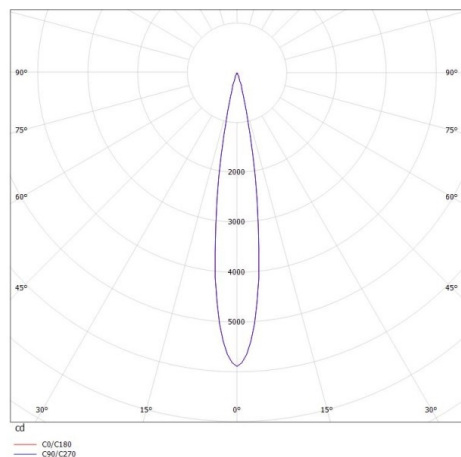

**GRID**

**629-50121956**

GRID SD FARETTO DA PARETE/SOFFITTO in metallo, bianco nero, simile a RAL 9016, lente con griglia anti-abbagliamento fascio 15°, emissione luminosa diretto, UGR <19, con alimentatore, max. 700mA, dimmerabile: non dimmerabile, IP20

**DISEGNO**

**DETTAGLI TECNICI**

Potenza sistema [W]	10
tipo di lampadina	LED
flusso luminoso [lm]	590
corrente second. [mA]	700
temperatura colore [K]	3000K
CRI	>90
UGR	<19
Ottica	lente con griglia antiabbagliamento
Designer	INHOUSE
Alimentatore	con alimentatore
Dimmerabilità	non dimmerabile
area di emissione luce	diretta
ang.del fascio lumin.[°]	15°
classe di tensione [V]	220-240V 50/60Hz
Materiale	metallo
lunghezza [mm]	140
larghezza [mm]	100
altezza [mm]	100
classe di protezione[IP]	IP20
classe di protezione I	classe di protezione I
peso netto [kg]	0,71
Colore lampada	bianco nero
RAL	9016
cod.EAN	9008905617140
durata di vita [h]	L80 B10 50 000
cl. efficienza energ.	G

**CURVA DISTRIBUZIONE LUCE**

I valori indicati sono nominali. Tolleranza della potenza e del flusso luminoso +/- 10%. Tolleranza della temperatura colore: +/- 150 K. I valori sono riferiti ad una temperatura ambiente di 25°C, salvo diversa indicazione.