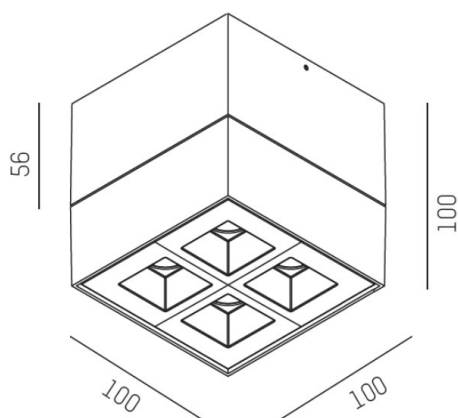

**GRID**

**629-50121966**

GRID SD FARETTO DA PARETE/SOFFITTO in metallo, nero, simile a RAL 9005, lente con griglia anti-abbagliamento fascio 15°, emissione luminosa diretto, UGR <19, con alimentatore, max. 700mA, dimmerabile: non dimmerabile, IP20

**DISEGNO**

**DETTAGLI TECNICI**

Potenza sistema [W]	10
tipo di lampadina	LED
flusso luminoso [lm]	590
corrente second. [mA]	700
temperatura colore [K]	3000K
CRI	>90
UGR	<19
Ottica	lente con griglia antiabbagliamento
Designer	INHOUSE
Alimentatore	con alimentatore
Dimmerabilità	non dimmerabile
area di emissione luce	diretta
ang.del fascio lumin.[°]	15°
classe di tensione [V]	220-240V 50/60Hz
Materiale	metallo
lunghezza [mm]	140
larghezza [mm]	100
altezza [mm]	100
classe di protezione[IP]	IP20
classe di protezione I	classe di protezione I
peso netto [kg]	0,71
Colore lampada	nero
RAL	9005
cod.EAN	9008905617164
durata di vita [h]	L80 B10 50 000
cl. efficienza energ.	G