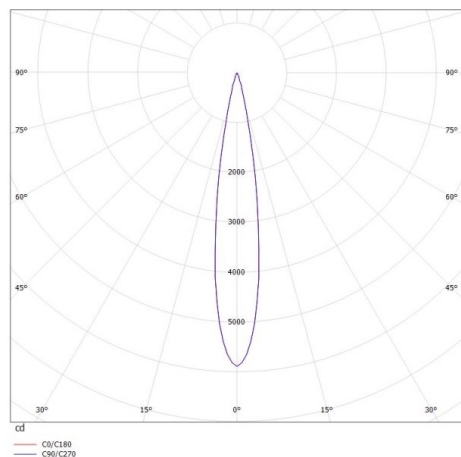

**GRID**

**629-50121966**

GRID SD FARETTO DA PARETE/SOFFITTO in metallo, nero, simile a RAL 9005, lente con griglia anti-abbagliamento fascio 15°, emissione luminosa diretto, UGR <19, con alimentatore, max. 700mA, dimmerabile: non dimmerabile, IP20

**DISEGNO**

**DETTAGLI TECNICI**

Potenza sistema [W]	10
tipo di lampadina	LED
flusso luminoso [lm]	590
corrente second. [mA]	700
temperatura colore [K]	3000K
CRI	>90
UGR	<19
Ottica	lente con griglia antiabbagliamento
Designer	INHOUSE
Alimentatore	con alimentatore
Dimmerabilità	non dimmerabile
area di emissione luce	diretta
ang.del fascio lumin.[°]	15°
classe di tensione [V]	220-240V 50/60Hz
Materiale	metallo
lunghezza [mm]	140
larghezza [mm]	100
altezza [mm]	100
classe di protezione[IP]	IP20
classe di protezione I	classe di protezione I
peso netto [kg]	0,71
Colore lampada	nero
RAL	9005
cod.EAN	9008905617164
durata di vita [h]	L80 B10 50 000
cl. efficienza energ.	G

**CURVA DISTRIBUZIONE LUCE**

I valori indicati sono nominali. Tolleranza della potenza e del flusso luminoso +/- 10%. Tolleranza della temperatura colore: +/- 150 K. I valori sono riferiti ad una temperatura ambiente di 25°C, salvo diversa indicazione.