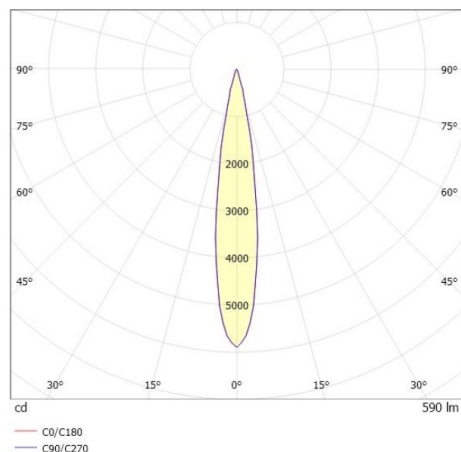

GRID

629-50121966ddd

GRID SD FARETTO DA PARETE/SOFFITTO in metallo, nero, simile a RAL 9005, lente con griglia anti-abbagliamento fascio 15°, emissione luminosa diretta, UGR <19, con alimentatore, max. 700mA, dimmerabile: DALI, IP20

DISEGNO

DETTAGLI TECNICI

Potenza sistema [W]	10
tipo di lampadina	LED
flusso luminoso [lm]	590
corrente second. [mA]	700
temperatura colore [K]	3000K
CRI	>90
UGR	<19
Ottica	lente con griglia antiabbagliamento
Designer	INHOUSE
Alimentatore	con alimentatore
area di emissione luce	diretta
ang.del fascio lumin.[°]	15°
classe di tensione [V]	220-240V 50/60Hz
Materiale	metallo
lunghezza [mm]	140
larghezza [mm]	100
altezza [mm]	100
classe di protezione[IP]	IP20
classe di protezione I	classe di protezione I
peso netto [kg]	0,81
Colore lampada	nero
RAL	9005
cod.EAN	9008905739781
durata di vita [h]	L80 B10 50 000
cl. efficienza energ.	G

CURVA DISTRIBUZIONE LUCE

I valori indicati sono nominali. Tolleranza della potenza e del flusso luminoso +/- 10%. Tolleranza della temperatura colore: +/- 150 K. I valori sono riferiti ad una temperatura ambiente di 25°C, salvo diversa indicazione.