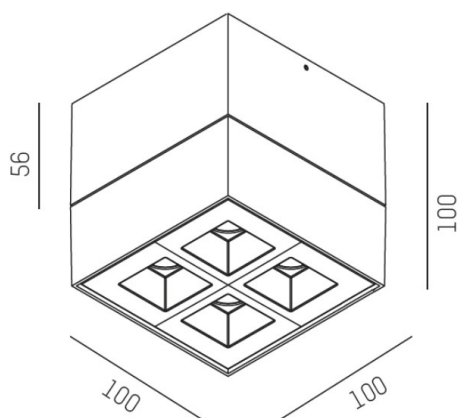

GRID

629-50121966ddd

GRID SD FARETTO DA PARETE/SOFFITTO in metallo, nero, simile a RAL 9005, lente con griglia anti-abbagliamento fascio 15°, emissione luminosa diretta, UGR <19, con alimentatore, max. 700mA, dimmerabile: DALI, IP20

DISEGNO

DETTAGLI TECNICI

Potenza sistema [W]	10
tipo di lampadina	LED
flusso luminoso [lm]	590
corrente second. [mA]	700
temperatura colore [K]	3000K
CRI	>90
UGR	<19
Ottica	lente con griglia antiabbagliamento
Designer	INHOUSE
Alimentatore	con alimentatore
area di emissione luce	diretta
ang.del fascio lumin.[°]	15°
classe di tensione [V]	220-240V 50/60Hz
Materiale	metallo
lunghezza [mm]	140
larghezza [mm]	100
altezza [mm]	100
classe di protezione[IP]	IP20
classe di protezione I	classe di protezione I
peso netto [kg]	0,81
Colore lampada	nero
RAL	9005
cod.EAN	9008905739781
durata di vita [h]	L80 B10 50 000
cl. efficienza energ.	G