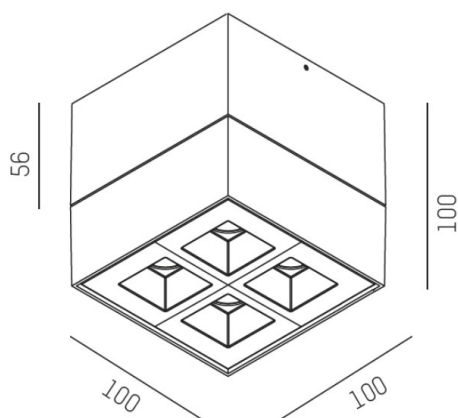

GRID

629-50122355

GRID SD FARETTO DA PARETE/SOFFITTO in metallo, bianco, simile a RAL 9016, lente con griglia anti-abbagliamento fascio 30°, emissione luminosa diretto, UGR <19, con alimentatore, max. 700mA, dimmerabile: non dimmerabile, IP20

DISEGNO

DETTAGLI TECNICI

Potenza sistema [W]	10
tipo di lampadina	LED
flusso luminoso [lm]	570
corrente second. [mA]	700
temperatura colore [K]	2700K
CRI	>90
UGR	<19
Ottica	lente con griglia antiabbagliamento
Designer	INHOUSE
Alimentatore	con alimentatore
Dimmerabilità	non dimmerabile
area di emissione luce	diretta
ang.del fascio lumin.[°]	30°
classe di tensione [V]	220-240V 50/60Hz
Materiale	metallo
lunghezza [mm]	100
larghezza [mm]	100
altezza [mm]	100
classe di protezione[IP]	IP20
classe di protezione	classe di protezione I
peso netto [kg]	0,71
Colore lampada	bianco
RAL	9016
cod.EAN	9008905617188
durata di vita [h]	L80 B10 50 000