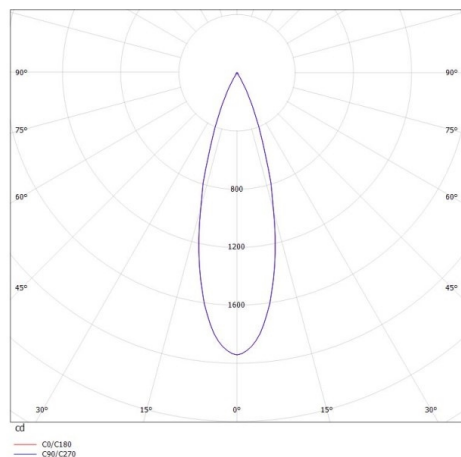

GRID

629-50122355

GRID SD FARETTO DA PARETE/SOFFITTO in metallo, bianco, simile a RAL 9016, lente con griglia anti-abbagliamento fascio 30°, emissione luminosa diretto, UGR <19, con alimentatore, max. 700mA, dimmerabile: non dimmerabile, IP20

DISEGNO

DETTAGLI TECNICI

Potenza sistema [W]	10
tipo di lampadina	LED
flusso luminoso [lm]	570
corrente second. [mA]	700
temperatura colore [K]	2700K
CRI	>90
UGR	<19
Ottica	lente con griglia antiabbagliamento
Designer	INHOUSE
Alimentatore	con alimentatore
Dimmerabilità	non dimmerabile
area di emissione luce	diretta
ang.del fascio lumin.[°]	30°
classe di tensione [V]	220-240V 50/60Hz
Materiale	metallo
lunghezza [mm]	100
larghezza [mm]	100
altezza [mm]	100
classe di protezione[IP]	IP20
classe di protezione	classe di protezione I
peso netto [kg]	0,71
Colore lampada	bianco
RAL	9016
cod.EAN	9008905617188
durata di vita [h]	L80 B10 50 000

CURVA DISTRIBUZIONE LUCE

I valori indicati sono nominali. Tolleranza della potenza e del flusso luminoso +/- 10%. Tolleranza della temperatura colore: +/- 150 K. I valori sono riferiti ad una temperatura ambiente di 25°C, salvo diversa indicazione.