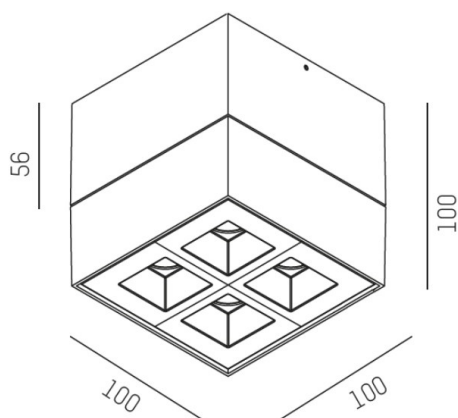

GRID

629-50122356

GRID SD AUFBAUSTRALER aus Metall, weiß schwarz, ähnlich RAL 9016, Linsenoptik mit Entblendungs raster Ausstrahlwinkel 30°, Lichtaustritt direkt, UGR <19, mit Betriebsgerät, max. 700mA, Dimmbarkeit: nicht dimmbar, IP20,

SKIZZE

TECHNISCHE DETAILS

Systemleistung [W]	10
Leuchtmittel	LED
Lichtstrom [lm]	570
Strom Sek. [mA]	700
Lichtfarbe [K]	2700K
CRI	>90
UGR	<19
Optik	Linsenoptik mit Entblendungs raster
Designer	INHOUSE
Betriebsgerät	mit Betriebsgerät
Dimmbarkeit	nicht dimmbar
Lichtaustritt	direkt
Ausstrahlwinkel [°]	30°
Spannung [V]	220-240V 50/60Hz
Material	Metall
Länge [mm]	100
Breite [mm]	100
Höhe [mm]	100
Schutzart [IP]	IP20
Schutzklasse	Schutzklasse I
Nettogewicht [kg]	0,71
Farbe Leuchte	weiß schwarz
RAL	9016
EAN-Nummer	9008905617201
Lebensdauer [h]	L80 B10 50 000