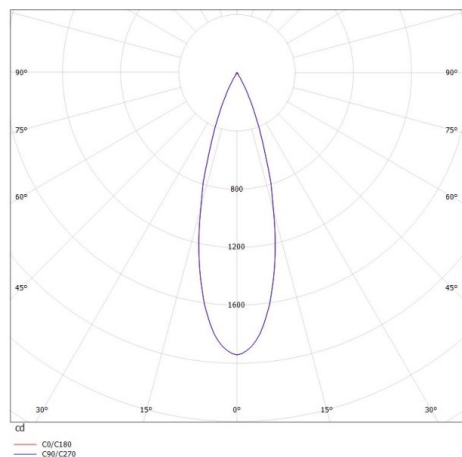

GRID

629-50122356

GRID SD AUFBAUSTRALER aus Metall, weiß schwarz, ähnlich RAL 9016, Linsenoptik mit Entblendungs raster Ausstrahlwinkel 30°, Lichtaustritt direkt, UGR <19, mit Betriebsgerät, max. 700mA, Dimmbarkeit: nicht dimmbar, IP20,

SKIZZE

TECHNISCHE DETAILS

Systemleistung [W]	10
Leuchtmittel	LED
Lichtstrom [lm]	570
Strom Sek. [mA]	700
Lichtfarbe [K]	2700K
CRI	>90
UGR	<19
Optik	Linsenoptik mit Entblendungs raster
Designer	INHOUSE
Betriebsgerät	mit Betriebsgerät
Dimmbarkeit	nicht dimmbar
Lichtaustritt	direkt
Ausstrahlwinkel [°]	30°
Spannung [V]	220-240V 50/60Hz
Material	Metall
Länge [mm]	100
Breite [mm]	100
Höhe [mm]	100
Schutzart [IP]	IP20
Schutzklasse	Schutzklasse I
Nettogewicht [kg]	0,71
Farbe Leuchte	weiß schwarz
RAL	9016
EAN-Nummer	9008905617201
Lebensdauer [h]	L80 B10 50 000

LICHTVERTEILUNGSKURVE

Die Werte sind Bemessungswerte. Leistung und Lichtstrom unterliegen initial einer Toleranz von +/- 10%. Toleranz der Farbtemperatur: +/- 150 K. Die Werte gelten wenn nicht anders angegeben für eine Umgebungstemperatur von 25°C.