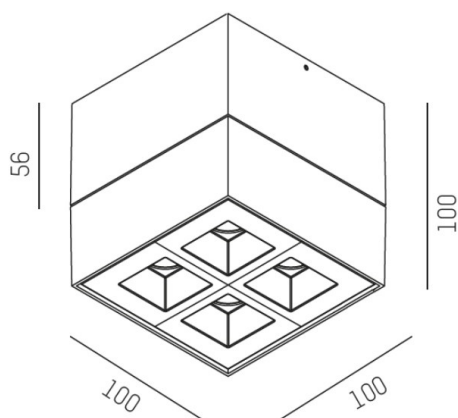

GRID

629-50122356

GRID SD FARETTO DA PARETE/SOFFITTO in metallo, bianco nero, simile a RAL 9016, lente con griglia anti-abbagliamento fascio 30°, emissione luminosa diretto, UGR <19, con alimentatore, max. 700mA, dimmerabile: non dimmerabile, IP20

DISEGNO

DETTAGLI TECNICI

Potenza sistema [W]	10
tipo di lampadina	LED
flusso luminoso [lm]	570
corrente second. [mA]	700
temperatura colore [K]	2700K
CRI	>90
UGR	<19
Ottica	lente con griglia antiabbagliamento
Designer	INHOUSE
Alimentatore	con alimentatore
Dimmerabilità	non dimmerabile
area di emissione luce	diretta
ang.del fascio lumin.[°]	30°
classe di tensione [V]	220-240V 50/60Hz
Materiale	metallo
lunghezza [mm]	100
larghezza [mm]	100
altezza [mm]	100
classe di protezione[IP]	IP20
classe di protezione I	classe di protezione I
peso netto [kg]	0,71
Colore lampada	bianco nero
RAL	9016
cod.EAN	9008905617201
durata di vita [h]	L80 B10 50 000