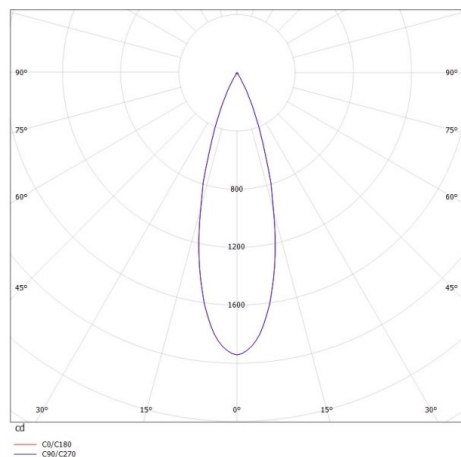

GRID

629-50122356

GRID SD FARETTO DA PARETE/SOFFITTO in metallo, bianco nero, simile a RAL 9016, lente con griglia anti-abbagliamento fascio 30°, emissione luminosa diretto, UGR <19, con alimentatore, max. 700mA, dimmerabile: non dimmerabile, IP20

DISEGNO

DETTAGLI TECNICI

Potenza sistema [W]	10
tipo di lampadina	LED
flusso luminoso [lm]	570
corrente second. [mA]	700
temperatura colore [K]	2700K
CRI	>90
UGR	<19
Ottica	lente con griglia antiabbagliamento
Designer	INHOUSE
Alimentatore	con alimentatore
Dimmerabilità	non dimmerabile
area di emissione luce	diretta
ang.del fascio lumin.[°]	30°
classe di tensione [V]	220-240V 50/60Hz
Materiale	metallo
lunghezza [mm]	100
larghezza [mm]	100
altezza [mm]	100
classe di protezione[IP]	IP20
classe di protezione I	classe di protezione I
peso netto [kg]	0,71
Colore lampada	bianco nero
RAL	9016
cod.EAN	9008905617201
durata di vita [h]	L80 B10 50 000

CURVA DISTRIBUZIONE LUCE

I valori indicati sono nominali. Tolleranza della potenza e del flusso luminoso +/- 10%. Tolleranza della temperatura colore: +/- 150 K. I valori sono riferiti ad una temperatura ambiente di 25°C, salvo diversa indicazione.