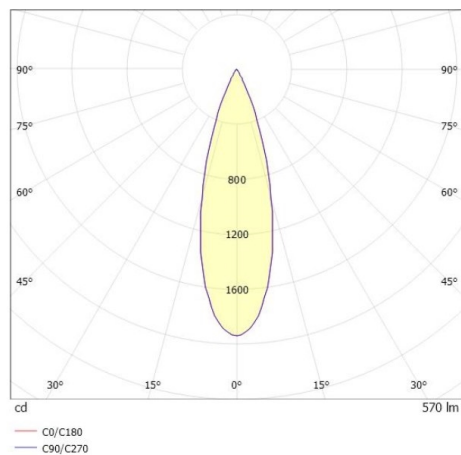

**GRID**

**629-50122356ddd**

GRID SD AUFBAUSTRALER aus Metall, weiß schwarz, ähnlich RAL 9016, Linsenoptik mit Entblendungs raster Ausstrahlwinkel 30°, Lichtaustritt direkt, UGR <19, mit Betriebsgerät, max. 700mA, Dimmbarkeit: DALI, IP20,

**SKIZZE**

**TECHNISCHE DETAILS**

Systemleistung [W]	10
Leuchtmittel	LED
Lichtstrom [lm]	570
Strom Sek. [mA]	700
Lichtfarbe [K]	2700K
CRI	>90
UGR	<19
Optik	Linsenoptik mit Entblendungs raster
Designer	INHOUSE
Betriebsgerät	mit Betriebsgerät
Dimmbarkeit	DALI
Lichtaustritt	direkt
Ausstrahlwinkel [°]	30°
Spannung [V]	220-240V 50/60Hz
Material	Metall
Länge [mm]	100
Breite [mm]	100
Höhe [mm]	100
Schutzart [IP]	IP20
Schutzklasse	Schutzklasse I
Nettogewicht [kg]	0,79
Farbe Leuchte	weiß schwarz
RAL	9016
EAN-Nummer	9008905838569
Lebensdauer [h]	L80 B10 50 000

**LICHTVERTEILUNGSKURVE**

Die Werte sind Bemessungswerte. Leistung und Lichtstrom unterliegen initial einer Toleranz von +/- 10%. Toleranz der Farbtemperatur: +/- 150 K. Die Werte gelten wenn nicht anders angegeben für eine Umgebungstemperatur von 25°C.