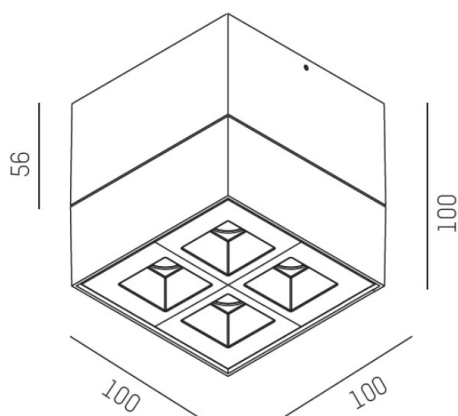

**GRID**

**629-50122356ddd**

GRID SD AUFBAUSTRALER aus Metall, weiß schwarz, ähnlich RAL 9016, Linsenoptik mit Entblendungs raster Ausstrahlwinkel 30°, Lichtaustritt direkt, UGR <19, mit Betriebsgerät, max. 700mA, Dimmbarkeit: DALI, IP20,

**SKIZZE**

**TECHNISCHE DETAILS**

Systemleistung [W]	10
Leuchtmittel	LED
Lichtstrom [lm]	570
Strom Sek. [mA]	700
Lichtfarbe [K]	2700K
CRI	>90
UGR	<19
Optik	Linsenoptik mit Entblendungs raster
Designer	INHOUSE
Betriebsgerät	mit Betriebsgerät
Dimmbarkeit	DALI
Lichtaustritt	direkt
Ausstrahlwinkel [°]	30°
Spannung [V]	220-240V 50/60Hz
Material	Metall
Länge [mm]	100
Breite [mm]	100
Höhe [mm]	100
Schutzart [IP]	IP20
Schutzklasse	Schutzklasse I
Nettogewicht [kg]	0,79
Farbe Leuchte	weiß schwarz
RAL	9016
EAN-Nummer	9008905838569
Lebensdauer [h]	L80 B10 50 000