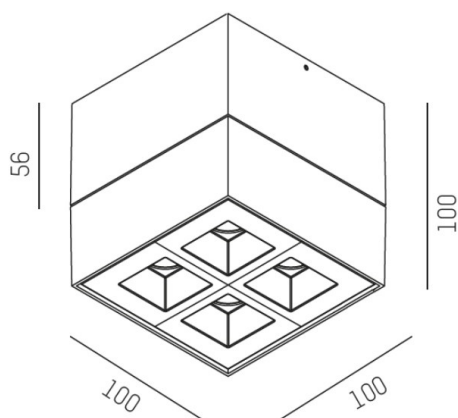

**GRID**

**629-50122356ddd**

GRID SD FARETTO DA PARETE/SOFFITTO in metallo, bianco nero, simile a RAL 9016, lente con griglia anti-abbagliamento fascio 30°, emissione luminosa diretto, UGR <19, con alimentatore, max. 700mA, dimmerabile: DALI, IP20

**DISEGNO**

**DETTAGLI TECNICI**

Potenza sistema [W]	10
tipo di lampadina	LED
flusso luminoso [lm]	570
corrente second. [mA]	700
temperatura colore [K]	2700K
CRI	>90
UGR	<19
Ottica	lente con griglia antiabbagliamento
Designer	INHOUSE
Alimentatore	con alimentatore
area di emissione luce	diretta
ang.del fascio lumin.[°]	30°
classe di tensione [V]	220-240V 50/60Hz
Materiale	metallo
lunghezza [mm]	100
larghezza [mm]	100
altezza [mm]	100
classe di protezione[IP]	IP20
classe di protezione	classe di protezione I
peso netto [kg]	0,79
Colore lampada	bianco nero
RAL	9016
cod.EAN	9008905838569
durata di vita [h]	L80 B10 50 000