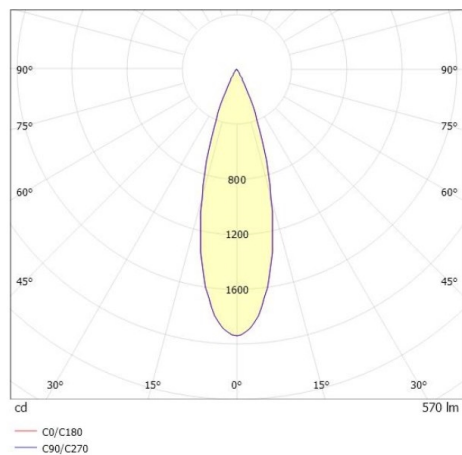

**GRID**

**629-50122356ddd**

GRID SD FARETTO DA PARETE/SOFFITTO in metallo, bianco nero, simile a RAL 9016, lente con griglia anti-abbagliamento fascio 30°, emissione luminosa diretto, UGR <19, con alimentatore, max. 700mA, dimmerabile: DALI, IP20

**DISEGNO**

**DETTAGLI TECNICI**

Potenza sistema [W]	10
tipo di lampadina	LED
flusso luminoso [lm]	570
corrente second. [mA]	700
temperatura colore [K]	2700K
CRI	>90
UGR	<19
Ottica	lente con griglia antiabbagliamento
Designer	INHOUSE
Alimentatore	con alimentatore
area di emissione luce	diretta
ang.del fascio lumin.[°]	30°
classe di tensione [V]	220-240V 50/60Hz
Materiale	metallo
lunghezza [mm]	100
larghezza [mm]	100
altezza [mm]	100
classe di protezione[IP]	IP20
classe di protezione	classe di protezione I
peso netto [kg]	0,79
Colore lampada	bianco nero
RAL	9016
cod.EAN	9008905838569
durata di vita [h]	L80 B10 50 000

**CURVA DISTRIBUZIONE LUCE**

I valori indicati sono nominali. Tolleranza della potenza e del flusso luminoso +/- 10%. Tolleranza della temperatura colore: +/- 150 K. I valori sono riferiti ad una temperatura ambiente di 25°C, salvo diversa indicazione.